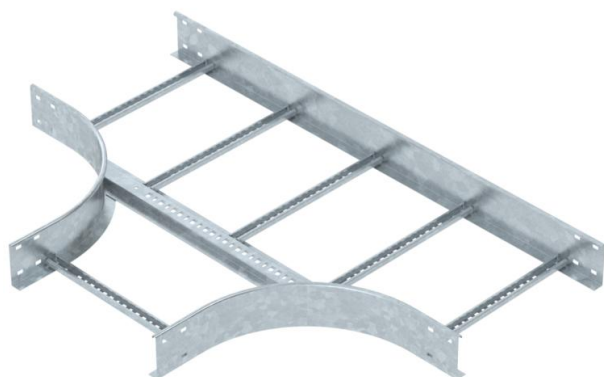

Techniniu duomeniu lapas

T formos detalė 110 FT

Prekės numeris: 6225316

T formos detalė, horizontali, su privirtu skersiniu visiems kabelinių kopėčių tipams, kurių šonų aukštis yra 110 mm.
Atitinkamas sujungiklių skaičius užsakomas atskirai.

St Plienas

FT karštai cinkuotas

Pagrindiniai duomenys

Prekės numeris	6225316
1 pavadinimas	T formos kampas
2 pavadinimas	kabelių kopėčioms
Gamintojas	OBO
Dydis	110x450
Medžiaga	Plienas
Paviršius	karštai cinkuotas
Paviršiaus standartas	DIN EN ISO 1461
Mažiausias pardavimo vienetas	1
Kiekio vienetas	Vienetas
Svoris	926,8 kg
Svorio vienetas	kg/100 vnt.

Techniniu duomeniu lapas

T formos detalė 110 FT

Prekės numeris: 6225316

Matmenys

Plotis	450 mm
Aukštis	110 mm
Matmuo B	450 mm
Matmuo R	300 mm

Techniniai duomenys

Skersinių konstrukcija	Neperforuotas profilis
Šoninės užmosvos konstrukcija	plokščias profilis
Sujungimo elemento konstrukcija	be sujungimo elemento
Konstruktinė forma	Simetriškas išėjimas
Opprettholdelse av funksjon	ne
Nerūdijantis plienas, beicuotas	ne
Sutvirtinta konstrukcija	ne
Atramos storis	1,5 mm