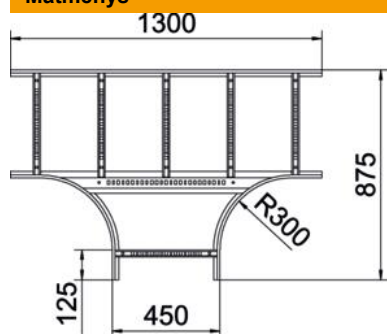

Techniniu duomeniu lapas

T formos detalė 110 FT

Prekės numeris: 6225316

T formos detalė, horizontali, su privirtu skersiniu visiems kabelinių kopėčių tipams, kurių šonų aukštis yra 110 mm.
Atitinkamas sujungiklių skaičius užsakomas atskirai.

St Plienas

FT karštai cinkuotas

Pagrindiniai duomenys

Prekės numeris	6225316
1 pavadinimas	T formos kampas
2 pavadinimas	kabelių kopėčioms
Gamintojas	OBO
Dydis	110x450
Medžiaga	Plienas
Paviršius	karštai cinkuotas
Paviršiaus standartas	DIN EN ISO 1461
Mažiausias pardavimo vienetas	1
Kiekio vienetas	Vienetas
Svoris	926,8 kg
Svorio vienetas	kg/100 vnt.

Techniniu duomeniu lapas

T formos detalė 110 FT

Prekės numeris: 6225316

Matmenys

Plotis	450 mm
Aukštis	110 mm
Matmuo B	450 mm
Matmuo R	300 mm

Techniniai duomenys

Skersinių konstrukcija	Neperforuotas profilis
Šoninės užmosvos konstrukcija	plokščias profilis
Sujungimo elemento konstrukcija	be sujungimo elemento
Konstruktinė forma	Simetriškas išėjimas
Opprettholdelse av funksjon	ne
Nerūdijantis plienas, beicuotas	ne
Sutvirtinta konstrukcija	ne
Atramos storis	1,5 mm