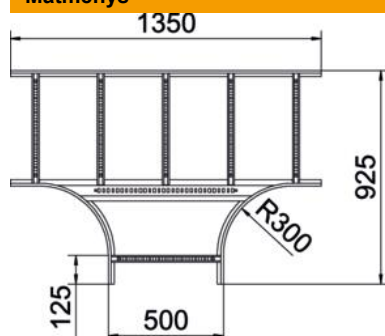

## T formos detalė 110 FS

Prekės numeris: 6225296

T formos detalė, horizontali, su privirtu skersiniu visiems kabelinių kopėčių tipams, kurių šonų aukštis yra 110 mm.  
Atitinkamas sujungiklių skaičius užsakomas atskirai.

### Pagrindiniai duomenys

Prekės numeris	6225296
1 pavadinimas	T-detalė
2 pavadinimas	kabelių kopėčioms
Gamintojas	OBO
Dydis	110x500
Medžiaga	Plienas
Paviršius	cinkuotas juostiniu būdu
Paviršiaus standartas	DIN EN 10346
Mažiausias pardavimo vienetas	1
Kiekio vienetas	Vienetas
Svoris	849,3 kg
Svorio vienetas	kg/100 vnt.

### Matmenys

Plotis	500 mm
Aukštis	110 mm
Matmuo B	500 mm
Matmuo R	300 mm