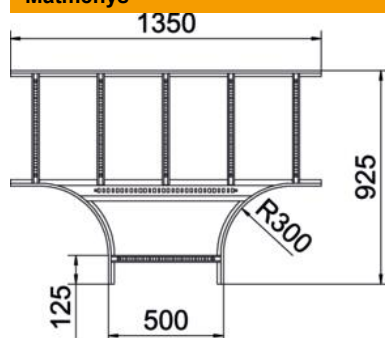

## T formos detalė 110 FT

Prekės numeris: 6225318

T formos detalė, horizontali, su privirtu skersiniu visiems kabelinių kopėčių tipams, kurių šonų aukštis yra 110 mm.  
Atitinkamas sujungiklių skaičius užsakomas atskirai.

### Pagrindiniai duomenys

Prekės numeris	6225318
1 pavadinimas	T formos kampas
2 pavadinimas	kabelių kopėčioms
Gamintojas	OBO
Dydis	110x500
Medžiaga	Plienas
Paviršius	karštai cinkuotas
Paviršiaus standartas	DIN EN ISO 1461
Mažiausias pardavimo vienetas	1
Kiekio vienetas	Vienetas
Svoris	963,1 kg
Svorio vienetas	kg/100 vnt.

# Techniniu duomenu lapas

T formos detalė 110 FT

Prekės numeris: 6225318

## Matmenys

Plotis	500 mm
Aukštis	110 mm
Matmuo B	500 mm
Matmuo R	300 mm