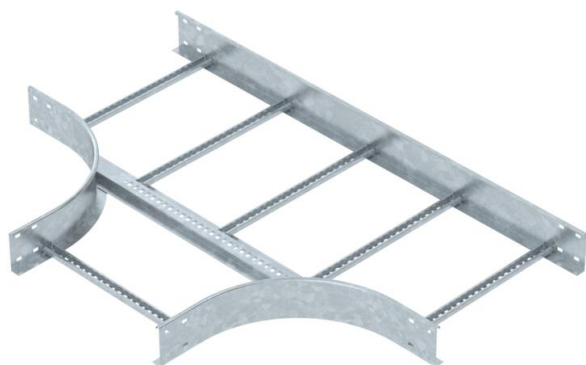

## T formos detalė 110 FT

Prekės numeris: 6225318

T formos detalė, horizontali, su privirtu skersiniu visiems kabelinių kopėčių tipams, kurių šonų aukštis yra 110 mm.  
Atitinkamas sujungiklių skaičius užsakomas atskirai.

### Pagrindiniai duomenys

Prekės numeris	6225318
1 pavadinimas	T formos kampas
2 pavadinimas	kabelių kopėčioms
Gamintojas	OBO
Dydis	110x500
Medžiaga	Plienas
Paviršius	karštai cinkuotas
Paviršiaus standartas	DIN EN ISO 1461
Mažiausias pardavimo vienetas	1
Kiekio vienetas	Vienetas
Svoris	963,1 kg
Svorio vienetas	kg/100 vnt.

## Matmenys

Plotis	500 mm
Aukštis	110 mm
Matmuo B	500 mm
Matmuo R	300 mm