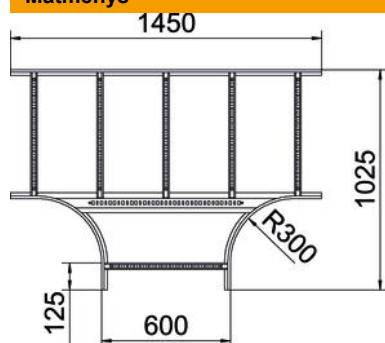

## T formos detalė 110 FT

Prekės numeris: 6225320

T formos detalė, horizontali, su privirtu skersiniu visiems kabelinių kopėčių tipams, kurių šonų aukštis yra 110 mm.  
Atitinkamas sujungiklių skaičius užsakomas atskirai.

### Pagrindiniai duomenys

Prekės numeris	6225320
1 pavadinimas	T formos kampas
2 pavadinimas	kabelių kopėčioms
Gamintojas	OBO
Dydis	110x600
Medžiaga	Plienas
Paviršius	karštai cinkuotas
Paviršiaus standartas	DIN EN ISO 1461
Mažiausias pardavimo vienetas	1
Kiekio vienetas	Vienetas
Svoris	982,9 kg
Svorio vienetas	kg/100 vnt.

# Techniniu duomenu lapas

T formos detalė 110 FT

Prekės numeris: 6225320

## Matmenys

Plotis	600 mm
Aukštis	110 mm
Matmuo B	600 mm
Matmuo R	300 mm