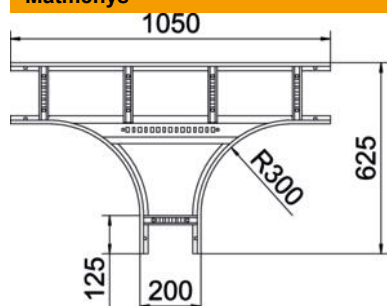

Techniniu duomeniu lapas

T formos detalė 60 FT

Prekės numeris: 6225230

T formos detalė, horizontali, su privirtu skersiniu visiems kabelinių kopėčių tipams, kurių šonų aukštis yra 60 mm.
Atitinkamas sujungiklių skaičius užsakomas atskirai.

St Plienas

FT karštai cinkuotas

Pagrindiniai duomenys

Prekės numeris	6225230
1 pavadinimas	T-detalė
2 pavadinimas	kabelių kopėčioms
Gamintojas	OBO
Dydis	60x200
Medžiaga	Plienas
Paviršius	karštai cinkuotas
Paviršiaus standartas	DIN EN ISO 1461
Mažiausias pardavimo vienetas	1
Kiekio vienetas	Vienetas
Svoris	494,8 kg
Svorio vienetas	kg/100 vnt.

Techninių duomenų lapas

T formos detalė 60 FT

Prekės numeris: 6225230

Matmenys

Plotis	200 mm
Aukštis	60 mm
Matmuo B	200 mm
Matmuo R	300 mm

Techniniai duomenys

Skersinių konstrukcija	Neperforuotas profilis
Šoninės užmovos konstrukcija	plokščias profilis
Sujungimo elemento konstrukcija	be sujungimo elemento
Konstruktinė forma	Simetriškas išėjimas
Oppretholdelse av funksjon	ne
Nerūdijantis plienas, beicuotas	ne
Sutvirtinta konstrukcija	ne
Atramos storis	1,5 mm