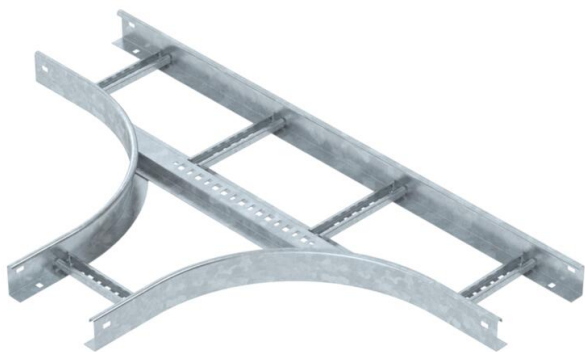

Techniniu duomeniu lapas

T formos detalė 60 FT

Prekės numeris: 6225230

T formos detalė, horizontali, su privirtu skersiniu visiems kabelinių kopėčių tipams, kurių šonų aukštis yra 60 mm.
Atitinkamas sujungiklių skaičius užsakomas atskirai.

St Plienas

FT karštai cinkuotas

Pagrindiniai duomenys

Prekės numeris	6225230
1 pavadinimas	T-detalė
2 pavadinimas	kabelių kopėčioms
Gamintojas	OBO
Dydis	60x200
Medžiaga	Plienas
Paviršius	karštai cinkuotas
Paviršiaus standartas	DIN EN ISO 1461
Mažiausias pardavimo vienetas	1
Kiekio vienetas	Vienetas
Svoris	494,8 kg
Svorio vienetas	kg/100 vnt.

Techninių duomenų lapas

T formos detalė 60 FT

Prekės numeris: 6225230

Matmenys

Plotis	200 mm
Aukštis	60 mm
Matmuo B	200 mm
Matmuo R	300 mm

Techniniai duomenys

Skersinių konstrukcija	Neperforuotas profilis
Šoninės užmovos konstrukcija	plokščias profilis
Sujungimo elemento konstrukcija	be sujungimo elemento
Konstruktinė forma	Simetriškas išėjimas
Oppretholdelse av funksjon	ne
Nerūdijantis plienas, beicuotas	ne
Sutvirtinta konstrukcija	ne
Atramos storis	1,5 mm