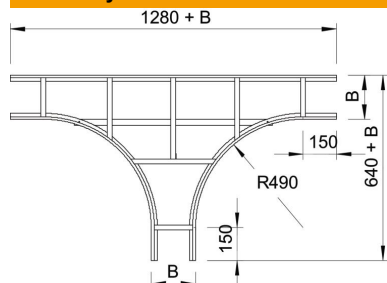

Techniniu duomeniu lapas

T formos detalė VS 60 A2

Prekės numeris: 7162022

T formos elementas, horizontalus, kabelių kopėčioms su VS skersiniais, kurių šonų aukštis yra 60 mm.
Atitinkamas sujungiklių skaičius užsakomas atskirai.

A2 Plienas, nerūdijantis, 1.4301

2B šviesus, apdirbtas

Pagrindiniai duomenys

Prekės numeris	7162022
Tipas	LT 620 VS A2
1 pavadinimas	T- sujungimas
2 pavadinimas	kopėčioms su VS skersiniais
Gamintojas	OBO
Dydis	60x200
Medžiaga	Plienas, nerūdijantis, 1.4301
Paviršius	šviesus, apdirbtas
Paviršiaus standartas	
Mažiausias pardavimo vienetas	1
Kiekio vienetas	Vienetas
Svoris	680 kg
Svorio vienetas	kg/100 vnt.

Techniniu duomeniu lapas

T formos detalė VS 60 A2

Prekės numeris: 7162022

Matmenys

Plotis	200 mm
Aukštis	60 mm
Matmuo R	490 mm

Techniniai duomenys

Skersinių konstrukcija	Neperforuotas profilis
Šoninės užmosvos konstrukcija	plokščias profilis
Konstruktinė forma	Simetriškas išėjimas
Opprettholdelse av funksjon	ne
Nerūdijantis plienas, beicuotas	ne
Sutvirtinta konstrukcija	ne
Atramos storis	1,5 mm