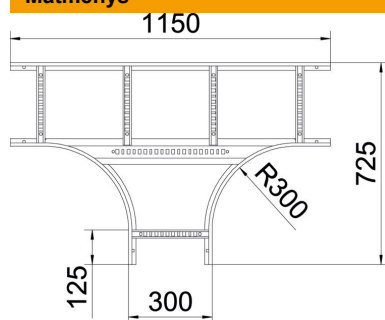

Techniniu duomeniu lapas

T formos detalė 60 A2

Prekės numeris: 6225252

T formos detalė, horizontali, su privirtu skersiniu visiems kabelinių kopėčių tipams, kurių šonų aukštis yra 60 mm.
Atitinkamas sujungiklių skaičius užsakomas atskirai.

A2 Plienas, nerūdijantis, 1.4301

2B šviesus, apdirbtas

Pagrindiniai duomenys

Prekės numeris	6225252
Tipas	LT 630 R3 A2
1 pavadinimas	T-detalė
2 pavadinimas	kabelių kopėčioms
Gamintojas	OBO
Dydis	60x300
Medžiaga	Plienas, nerūdijantis, 1.4301
Paviršius	šviesus, apdirbtas
Paviršiaus standartas	
Mažiausias pardavimo vienetas	1
Kiekio vienetas	Vienetas
Svoris	537,8 kg
Svorio vienetas	kg/100 vnt.

Techninių duomenų lapas

T formos detalė 60 A2

Prekės numeris: 6225252

Matmenys

Plotis	300 mm
Aukštis	60 mm
Matmuo B	300 mm
Matmuo R	300 mm

Techniniai duomenys

Skersinių konstrukcija	Neperforuotas profilis
Šoninės užmovos konstrukcija	plokščias profilis
Sujungimo elemento konstrukcija	be sujungimo elemento
Konstruktinė forma	Simetriškas išėjimas
Opprettholdelse av funksjon	ne
Nerūdijantis plienas, beicuotas	ne
Sutvirtinta konstrukcija	ne
Atramos storis	1,5 mm