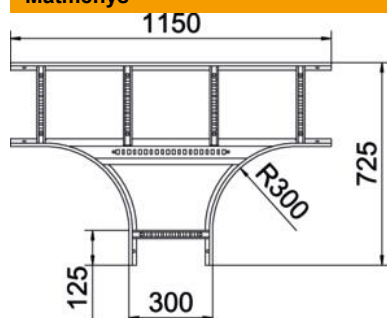

## T formos detalė 60 FS

Prekės numeris: 6225212

T formos detalė, horizontali, su privirtu skersiniu visiems kabelinių kopėčių tipams, kurių šonų aukštis yra 60 mm.  
Atitinkamas sujungiklių skaičius užsakomas atskirai.

### Pagrindiniai duomenys

Prekės numeris	6225212
1 pavadinimas	T-detalė
2 pavadinimas	kabelių kopėčioms
Gamintojas	OBO
Dydis	60x300
Medžiaga	Plienas
Paviršius	cinkuotas juostiniu būdu
Paviršiaus standartas	DIN EN 10346
Mažiausias pardavimo vienetas	1
Kiekio vienetas	Vienetas
Svoris	531 kg
Svorio vienetas	kg/100 vnt.

### Matmenys

Plotis	300 mm
Aukštis	60 mm
Matmuo B	300 mm
Matmuo R	300 mm