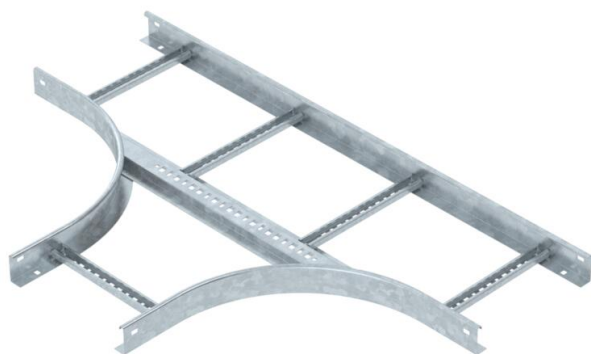

Techniniu duomeniu lapas

T formos detalė 60 FT

Prekės numeris: 6225232

T formos detalė, horizontali, su privirtu skersiniu visiems kabelinių kopėčių tipams, kurių šonų aukštis yra 60 mm.
Atitinkamas sujungiklių skaičius užsakomas atskirai.

St Plienas

FT karštai cinkuotas

Pagrindiniai duomenys

Prekės numeris	6225232
Tipas	LT 630 R3 FT
1 pavadinimas	T-detalė
2 pavadinimas	kabelių kopėčioms
Gamintojas	OBO
Dydis	60x300
Medžiaga	Plienas
Paviršius	karštai cinkuotas
Paviršiaus standartas	DIN EN ISO 1461
Mažiausias pardavimo vienetas	1
Kiekio vienetas	Vienetas
Svoris	595,5 kg
Svorio vienetas	kg/100 vnt.

Techniniu duomenu lapas

T formos detalė 60 FT

Prekės numeris: 6225232

Matmenys

Plotis	300 mm
Aukštis	60 mm
Matmuo B	300 mm
Matmuo R	300 mm

Techniniai duomenys

Skersinių konstrukcija	Neperforuotas profilis
Šoninės užmovos konstrukcija	plokščias profilis
Sujungimo elemento konstrukcija	be sujungimo elemento
Konstruktinė forma	Simetriškas išėjimas
Opprettholdelse av funksjon	ne
Nerūdijantis plienas, beicuotas	ne
Sutvirtinta konstrukcija	ne
Atramos storis	1,5 mm