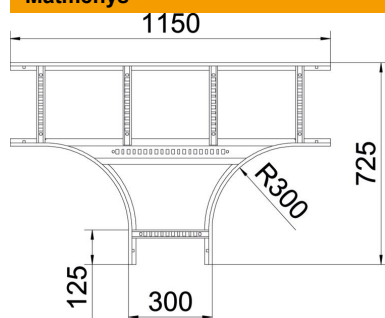

Techniniu duomeniu lapas

T formos detalė 60 FT

Prekės numeris: 6225232

T formos detalė, horizontali, su privirtu skersiniu visiems kabelinių kopėčių tipams, kurių šonų aukštis yra 60 mm.
Atitinkamas sujungiklių skaičius užsakomas atskirai.

St Plienas

FT karštai cinkuotas

Pagrindiniai duomenys

Prekės numeris	6225232
Tipas	LT 630 R3 FT
1 pavadinimas	T-detalė
2 pavadinimas	kabelių kopėčioms
Gamintojas	OBO
Dydis	60x300
Medžiaga	Plienas
Paviršius	karštai cinkuotas
Paviršiaus standartas	DIN EN ISO 1461
Mažiausias pardavimo vienetas	1
Kiekio vienetas	Vienetas
Svoris	595,5 kg
Svorio vienetas	kg/100 vnt.

Techniniu duomenu lapas

T formos detalė 60 FT

Prekės numeris: 6225232

Matmenys

Plotis	300 mm
Aukštis	60 mm
Matmuo B	300 mm
Matmuo R	300 mm

Techniniai duomenys

Skersinių konstrukcija	Neperforuotas profilis
Šoninės užmovos konstrukcija	plokščias profilis
Sujungimo elemento konstrukcija	be sujungimo elemento
Konstruktinė forma	Simetriškas išėjimas
Opprettholdelse av funksjon	ne
Nerūdijantis plienas, beicuotas	ne
Sutvirtinta konstrukcija	ne
Atramos storis	1,5 mm