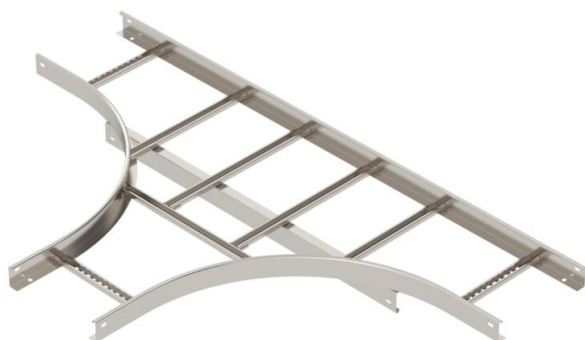

## T formos detalė VS 60 A2

Prekės numeris: 7162049

T formos elementas, horizontalus, kabelių kopėčioms su VS skersiniais, kurių šonų aukštis yra 60 mm.  
Atitinkamas sujungiklių skaičius užsakomas atskirai.

### Pagrindiniai duomenys

Prekės numeris	7162049
Tipas	LT 630 VS A2
1 pavadinimas	T- sujungimas
2 pavadinimas	kopėčioms su VS skersiniais
Gamintojas	OBO
Dydis	60x300
Medžiaga	Plienas, nerūdijantis, 1.4301
Paviršius	šviesus, apdirbtas
Paviršiaus standartas	
Mažiausias pardavimo vienetas	1
Kiekio vienetas	Vienetas
Svoris	795 kg
Svorio vienetas	kg/100 vnt.

## Matmenys

Plotis	300 mm
Aukštis	60 mm
Matmuo R	490 mm