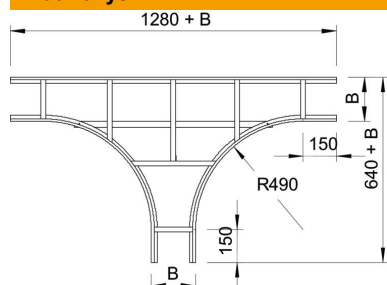

## T formos detalė VS 60 A2

Prekės numeris: 7162049

T formos elementas, horizontalus, kabelių kopėčioms su VS skersiniais, kurių šonų aukštis yra 60 mm.  
Atitinkamas sujungiklių skaičius užsakomas atskirai.

### Pagrindiniai duomenys

Prekės numeris	7162049
Tipas	LT 630 VS A2
1 pavadinimas	T- sujungimas
2 pavadinimas	kopėčioms su VS skersiniais
Gamintojas	OBO
Dydis	60x300
Medžiaga	Plienas, nerūdijantis, 1.4301
Paviršius	šviesus, apdirbtas
Paviršiaus standartas	
Mažiausias pardavimo vienetas	1
Kiekio vienetas	Vienetas
Svoris	795 kg
Svorio vienetas	kg/100 vnt.

## Matmenys

Plotis	300 mm
Aukštis	60 mm
Matmuo R	490 mm

## Techniniai duomenys

Skersinių konstrukcija	Neperforuotas profilis
Šoninės užmosvos konstrukcija	plokščias profilis
Konstruktinė forma	Simetriškas išėjimas
Opprettholdelse av funksjon	ne
Nerūdijantis plienas, beicuotas	ne
Sutvirtinta konstrukcija	ne
Atramos storis	1,5 mm