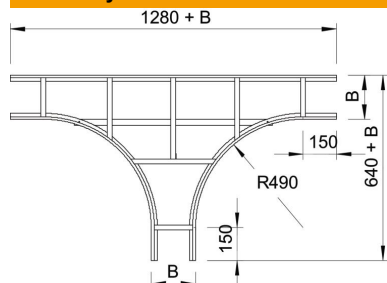

Techniniu duomeniu lapas

T formos detalė VS 60 A2

Prekės numeris: 7162057

T formos elementas, horizontalus, kabelių kopėčioms su VS skersiniais, kurių šonų aukštis yra 60 mm.
Atitinkamas sujungiklių skaičius užsakomas atskirai.

A2 Plienas, nerūdijantis, 1.4301

2B šviesus, apdirbtas

Pagrindiniai duomenys

Prekės numeris	7162057
Tipas	LT 640 VS A2
1 pavadinimas	T- sujungimas
2 pavadinimas	kopėčioms su VS skersiniais
Gamintojas	OBO
Dydis	60x400
Medžiaga	Plienas, nerūdijantis, 1.4301
Paviršius	šviesus, apdirbtas
Paviršiaus standartas	
Mažiausias pardavimo vienetas	1
Kiekio vienetas	Vienetas
Svoris	879 kg
Svorio vienetas	kg/100 vnt.

Techniniu duomenu lapas

T formos detalė VS 60 A2

Prekės numeris: 7162057

Matmenys

Plotis	400 mm
Aukštis	60 mm
Matmuo R	490 mm

Techniniai duomenys

Skersinių konstrukcija	Neperforuotas profilis
Šoninės užmovos konstrukcija	plokščias profilis
Konstruktinė forma	Simetriškas išėjimas
Opprettholdelse av funksjon	ne
Nerūdijantis plienas, beicuotas	ne
Sutvirtinta konstrukcija	ne
Atramos storis	1,5 mm