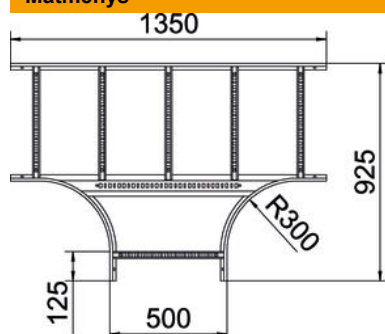

## T formos detalė 60 A2

Prekės numeris: 6225256

T formos detalė, horizontali, su privirtu skersiniu visiems kabelinių kopėčių tipams, kurių šonų aukštis yra 60 mm.  
Atitinkamas sujungiklių skaičius užsakomas atskirai.

### Pagrindiniai duomenys

Prekės numeris	6225256
1 pavadinimas	T-detalė
2 pavadinimas	kabelių kopėčioms
Gamintojas	OBO
Dydis	60x500
Medžiaga	Plienas, nerūdijantis, 1.4301
Paviršius	šviesus, apdirbtas
Paviršiaus standartas	
Mažiausias pardavimo vienetas	1
Kiekio vienetas	Vienetas
Svoris	697,4 kg
Svorio vienetas	kg/100 vnt.

### Matmenys

Plotis	500 mm
Aukštis	60 mm
Matmuo B	500 mm
Matmuo R	300 mm