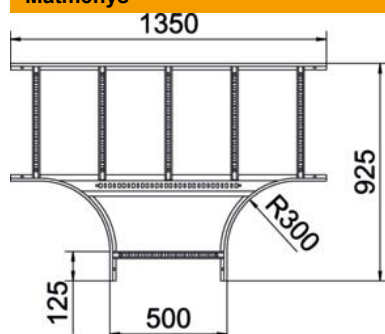

## T formos detalė 60 FS

Prekės numeris: 6225216

T formos detalė, horizontali, su privirtu skersiniu visiems kabelinių kopėčių tipams, kurių šonų aukštis yra 60 mm.  
Atitinkamas sujungiklių skaičius užsakomas atskirai.

### Pagrindiniai duomenys

Prekės numeris	6225216
1 pavadinimas	T-detalė
2 pavadinimas	kabelių kopėčioms
Gamintojas	OBO
Dydis	60x500
Medžiaga	Plienas
Paviršius	cinkuotas juostiniu būdu
Paviršiaus standartas	DIN EN 10346
Mažiausias pardavimo vienetas	1
Kiekio vienetas	Vienetas
Svoris	688,6 kg
Svorio vienetas	kg/100 vnt.

### Matmenys

Plotis	500 mm
Aukštis	60 mm
Matmuo B	500 mm
Matmuo R	300 mm