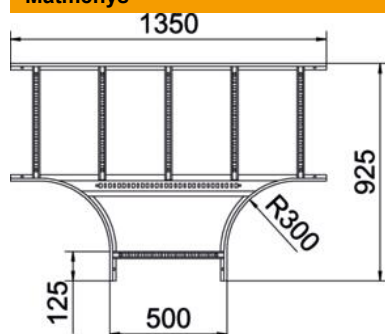

Techniniu duomeniu lapas

T formos detalė 60 FT

Prekės numeris: 6225236

T formos detalė, horizontali, su privirtu skersiniu visiems kabelinių kopėčių tipams, kurių šonų aukštis yra 60 mm.
Atitinkamas sujungiklių skaičius užsakomas atskirai.

St Plienas

FT karštai cinkuotas

Pagrindiniai duomenys

Prekės numeris	6225236
1 pavadinimas	T-detalė
2 pavadinimas	kabelių kopėčioms
Gamintojas	OBO
Dydis	60x500
Medžiaga	Plienas
Paviršius	karštai cinkuotas
Paviršiaus standartas	DIN EN ISO 1461
Mažiausias pardavimo vienetas	1
Kiekio vienetas	Vienetas
Svoris	729,5 kg
Svorio vienetas	kg/100 vnt.

Techniniu duomeniu lapas

T formos detalė 60 FT

Prekės numeris: 6225236

Matmenys

Plotis	500 mm
Aukštis	60 mm
Matmuo B	500 mm
Matmuo R	300 mm

Techniniai duomenys

Skersinių konstrukcija	Neperforuotas profilis
Šoninės užmovos konstrukcija	plokščias profilis
Sujungimo elemento konstrukcija	be sujungimo elemento
Konstruktinė forma	Simetriškas išėjimas
Opprettholdelse av funksjon	ne
Nerūdijantis plienas, beicuotas	ne
Sutvirtinta konstrukcija	ne
Atramos storis	1,5 mm