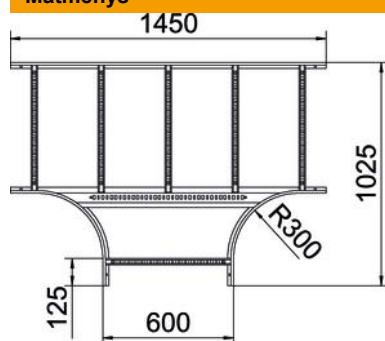

Techniniu duomeniu lapas

T formos detalė 60 A2

Prekės numeris: 6225258

T formos detalė, horizontali, su privirtu skersiniu visiems kabelinių kopėčių tipams, kurių šonų aukštis yra 60 mm.
Atitinkamas sujungiklių skaičius užsakomas atskirai.

A2 Plienas, nerūdijantis, 1.4301

2B šviesus, apdirbtas

Pagrindiniai duomenys

Prekės numeris	6225258
1 pavadinimas	T-detalė
2 pavadinimas	kabelių kopėčioms
Gamintojas	OBO
Dydis	60x600
Medžiaga	Plienas, nerūdijantis, 1.4301
Paviršius	šviesus, apdirbtas
Paviršiaus standartas	
Mažiausias pardavimo vienetas	1
Kiekio vienetas	Vienetas
Svoris	767,2 kg
Svorio vienetas	kg/100 vnt.

Techninių duomenų lapas

T formos detalė 60 A2

Prekės numeris: 6225258

Matmenys

Plotis	600 mm
Aukštis	60 mm
Matmuo B	600 mm
Matmuo R	300 mm

Techniniai duomenys

Skersinių konstrukcija	Neperforuotas profilis
Šoninės užmovos konstrukcija	plokščias profilis
Sujungimo elemento konstrukcija	be sujungimo elemento
Konstruktinė forma	Simetriškas išėjimas
Oppretholdelse av funksjon	ne
Nerūdijantis plienas, beicuotas	ne
Sutvirtinta konstrukcija	ne
Atramos storis	1,5 mm