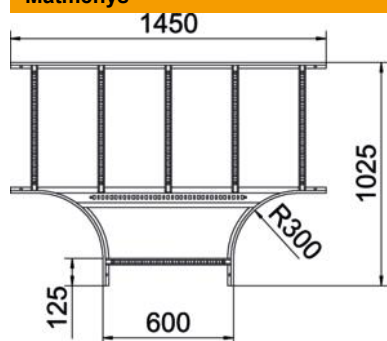

Techniniu duomeniu lapas

T formos detalė 60 FS

Prekės numeris: 6225218

T formos detalė, horizontali, su privirtu skersiniu visiems kabelinių kopėčių tipams, kurių šonų aukštis yra 60 mm.
Atitinkamas sujungiklių skaičius užsakomas atskirai.

St Plienas

FS cinkuotas

Pagrindiniai duomenys

| | |
|-------------------------------|--------------------------|
| Prekės numeris | 6225218 |
| 1 pavadinimas | T-detalė |
| 2 pavadinimas | kabelių kopėčioms |
| Gamintojas | OBO |
| Dydis | 60x600 |
| Medžiaga | Plienas |
| Paviršius | cinkuotas juostiniu būdu |
| Paviršiaus standartas | DIN EN 10346 |
| Mažiausias pardavimo vienetas | 1 |
| Kiekio vienetas | Vienetas |
| Svoris | 757,4 kg |
| Svorio vienetas | kg/100 vnt. |

Techninių duomenų lapas

T formos detalė 60 FS

Prekės numeris: 6225218

Matmenys

| | |
|----------|--------|
| Plotis | 600 mm |
| Aukštis | 60 mm |
| Matmuo B | 600 mm |
| Matmuo R | 300 mm |

Techniniai duomenys