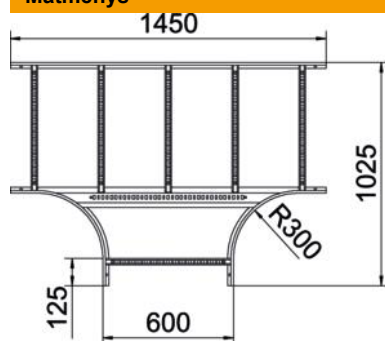

## T formos detalė 60 FT

Prekės numeris: 6225238

T formos detalė, horizontali, su privirtu skersiniu visiems kabelinių kopėčių tipams, kurių šonų aukštis yra 60 mm.  
Atitinkamas sujungiklių skaičius užsakomas atskirai.

### Pagrindiniai duomenys

Prekės numeris	6225238
1 pavadinimas	T-detalė
2 pavadinimas	kabelių kopėčioms
Gamintojas	OBO
Dydis	60x600
Medžiaga	Plienas
Paviršius	karštai cinkuotas
Paviršiaus standartas	DIN EN ISO 1461
Mažiausias pardavimo vienetas	1
Kiekio vienetas	Vienetas
Svoris	797,1 kg
Svorio vienetas	kg/100 vnt.

# Techninių duomenų lapas

T formos detalė 60 FT

Prekės numeris: 6225238

## Matmenys

Plotis	600 mm
Aukštis	60 mm
Matmuo B	600 mm
Matmuo R	300 mm