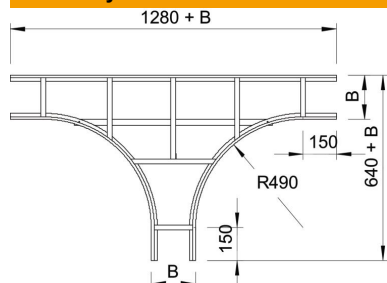

Techniniu duomeniu lapas

T formos detalė VS 60 A2

Prekės numeris: 7162081

T formos elementas, horizontalus, kabelių kopėčioms su VS skersiniais, kurių šonų aukštis yra 60 mm.
Atitinkamas sujungiklių skaičius užsakomas atskirai.

A2 Plienas, nerūdijantis, 1.4301

2B šviesus, apdirbtas

Pagrindiniai duomenys

Prekės numeris	7162081
Tipas	LT 660 VS A2
1 pavadinimas	T- sujungimas
2 pavadinimas	kopėčioms su VS skersiniais
Gamintojas	OBO
Dydis	60x600
Medžiaga	Plienas, nerūdijantis, 1.4301
Paviršius	šviesus, apdirbtas
Paviršiaus standartas	
Mažiausias pardavimo vienetas	1
Kiekio vienetas	Vienetas
Svoris	1104 kg
Svorio vienetas	kg/100 vnt.

Techniniu duomenu lapas

T formos detalė VS 60 A2

Prekės numeris: 7162081

Matmenys

Plotis	600 mm
Aukštis	60 mm
Matmuo R	490 mm

Techniniai duomenys

Skersinių konstrukcija	Neperforuotas profilis
Šoninės užmosvos konstrukcija	plokščias profilis
Konstruktinė forma	Simetriškas išėjimas
Opprettholdelse av funksjon	ne
Nerūdijantis plienas, beicuotas	ne
Sutvirtinta konstrukcija	ne
Atramos storis	1,5 mm