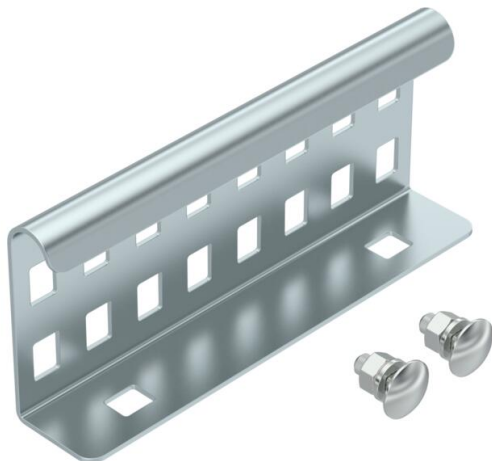

Tiesi jungtis, skirta kabelių kopėčioms ir fasoninėms dalims, kurių šonų aukštis yra 60 mm ir kurių šoninės sienelės ištiesai perforuotos, sujungti.

Potencialų išlyginimo skvarbą užtikrina srieginiai jungimai. Komplektuojama su atitinkamu kiekiu varžtų ir kombinuotųjų veržlių.

St Plienas

FS cinkuotas

Pagrindiniai duomenys

Prekės numeris	6208840
1 pavadinimas	Tiesus sujungimas
2 pavadinimas	kabelių kopėčioms
Gamintojas	OBO
Dydis	64x150
Medžiaga	Plienas
Paviršius	cinkuotas juostiniu būdu
Paviršiaus standartas	DIN EN 10346
Mažiausias pardavimo vienetas	10
Kiekio vienetas	Vienetas
Svoris	22 kg
Svorio vienetas	kg/100 vnt.

Techniniu duomenu lapas

Tiesi jungtis FS

Prekės numeris: 6208840

Matmenys

Matmenys	64x150
Ilgis	150 mm
Plotis	28 mm
Aukštis	64 mm
Skardos storis	1,5 mm

Techniniai duomenys

Išvadas	Tiesinė jungtis
Tinka vieliniam loveliui	ne
Tinka kabelinėms kopėčioms	taip
Tinka loveliui kabeliams	ne
Tinka, kai kabelių laikymo sistemos aukštis	60 mm
Horizontalios lankstinės jungtys	ne
Vertikalios lankstinės jungtys	ne
Nerūdijantis plienas, beicuotas	ne
Sujungimo būdas	Varžtinė jungtis