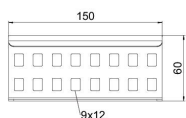

Tiesi jungtis, skirta kabelių kopėčioms ir fasoninėms dalims, kurių šonų aukštis yra 60 mm ir kurių šoninės sienelės ištiesai perforuotos, sujungti.

Potencialų išlyginimo skvarbą užtikrina srieginiai jungimai. Komplektuojama su atitinkamu kiekiu varžtų ir kombinuotųjų veržlių.

St Plienas

FS cinkuotas

Pagrindiniai duomenys

Prekės numeris	6208840
1 pavadinimas	Tiesus sujungimas
2 pavadinimas	kabelių kopėčioms
Gamintojas	OBO
Dydis	64x150
Medžiaga	Plienas
Paviršius	cinkuotas juostiniu būdu
Paviršiaus standartas	DIN EN 10346
Mažiausias pardavimo vienetas	10
Kiekio vienetas	Vienetas
Svoris	22 kg
Svorio vienetas	kg/100 vnt.

Techniniu duomenu lapas

Tiesi jungtis FS

Prekės numeris: 6208840

Matmenys

Matmenys	64x150
Ilgis	150 mm
Plotis	28 mm
Aukštis	64 mm
Skardos storis	1,5 mm

Techniniai duomenys

Išvadas	Tiesinė jungtis
Tinka vieliniam loveliui	ne
Tinka kabelinėms kopėčioms	taip
Tinka loveliui kabeliams	ne
Tinka, kai kabelių laikymo sistemos aukštis	60 mm
Horizontalios lankstinės jungtys	ne
Vertikalios lankstinės jungtys	ne
Nerūdijantis plienas, beicuotas	ne
Sujungimo būdas	Varžtinė jungtis