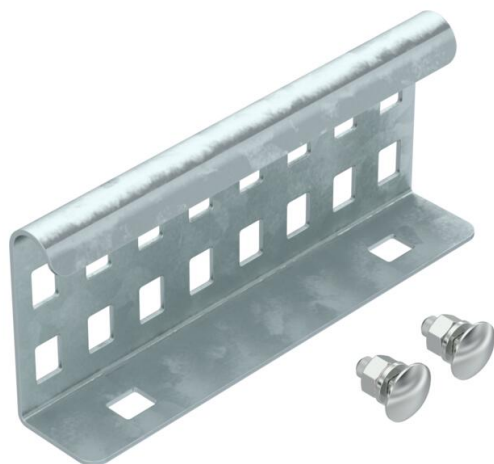

Tiesusis sujungiklis kaip išorinis sujungiklis, skirtas kabelių kopėčioms ir fasinėms dalims, kurių šonų aukštis yra 60 mm ir kurių šoninės sienelės ištiesai perforuotos, sujungti.

Potencialų išlyginimo skvarbą užtikrina srieginiai jungimai. Komplektuojama su atitinkamu kiekiu varžtų ir kombinuotųjų veržlių.

**St** Plienas

**FT** karštai cinkuotas

### Pagrindiniai duomenys

Prekės numeris	6208843
Tipas	LVG 60 FT
1 pavadinimas	Tiesus sujungimas
2 pavadinimas	kabelių kopėčioms
Gamintojas	OBO
Dydis	64x150
Medžiaga	Plienas
Paviršius	karštai cinkuotas
Paviršiaus standartas	DIN EN ISO 1461
Mažiausias pardavimo vienetas	10
Kiekio vienetas	Vienetas
Svoris	23 kg
Svorio vienetas	kg/100 vnt.

### Matmenys

Matmenys	64x150
Ilgis	150 mm
Plotis	28 mm
Aukštis	64 mm
Skardos storis	1,5 mm