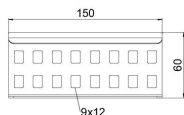

### Pagrindiniai duomenys

Prekės numeris	6208843
Tipas	LVG 60 FT
1 pavadinimas	Tiesus sujungimas
2 pavadinimas	kabelių kopėčioms
Gamintojas	OBO
Dydis	64x150
Medžiaga	Plienas
Paviršius	karštai cinkuotas
Paviršiaus standartas	DIN EN ISO 1461
Mažiausias pardavimo vienetas	10
Kiekio vienetas	Vienetas
Svoris	23 kg
Svorio vienetas	kg/100 vnt.

### Matmenys

Matmenys	64x150
Ilgis	150 mm
Plotis	28 mm
Aukštis	64 mm
Skardos storis	1,5 mm