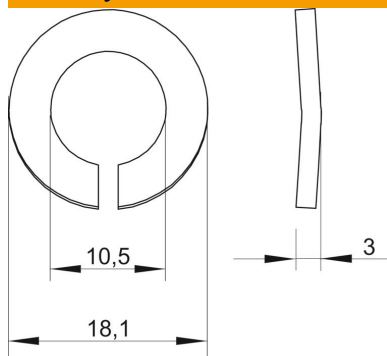

Spyruoklinė poveržlė M10

<b>St</b>	Plienas
<b>G</b>	galvanizuotas padengus cinku

### Pagrindiniai duomenys

Prekės numeris	3405109
Tipas	LWS M10 G
1 pavadinimas	Groveris
Gamintojas	OBO
Dydis	M10
Medžiaga	Plienas
Paviršius	galvaniškai cinkuotas
Paviršiaus standartas	EN ISO 19598 / EN ISO 4042
Mažiausias pardavimo vienetas	100
Kiekio vienetas	Vienetas
Svoris	0,21 kg
Svorio vienetas	kg/100 vnt.

### Matmenys

Aukštis	3 mm
Skardos storis	0,12 in
Matmuo D	0,71 in
Matmuo d	0,41 in
Matmuo d	10,5 mm
Matmuo d, maks.	18,1 mm
Matmuo d, min.	18,1 mm
Matmuo h	3 mm

### Techniniai duomenys

Sriegis	M10
Vidinis skersmuo	0,41 mm
Fiksuojamosios poveržlės tipas	gofruotas