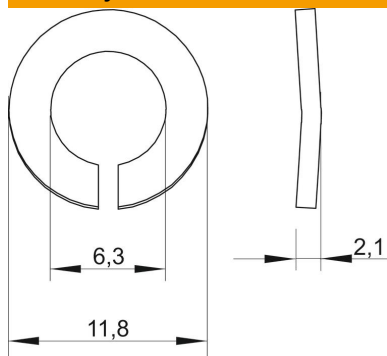

### Pagrindiniai duomenys

Prekės numeris	3405060
Tipas	LWS M6 G
1 pavadinimas	Groveris
Gamintojas	OBO
Dydis	M6
Medžiaga	Plienas
Paviršius	galvaniškai cinkuotas
Paviršiaus standartas	EN ISO 19598 / EN ISO 4042
Mažiausias pardavimo vienetas	100
Kiekio vienetas	Vienetas
Svoris	0,07 kg
Svorio vienetas	kg/100 vnt.

### Matmenys

Aukštis	2,1 mm
Skardos storis	0,08 in
Matmuo D	0,46 in
Matmuo d	0,25 in
Matmuo d	6,3 mm
Matmuo d, maks.	11,8 mm
Matmuo d, min.	11,8 mm
Matmuo h	2,1 mm

### Techniniai duomenys

Sriegis	M6
Vidinis skersmuo	0,25 mm
Fiksuojamosios poveržlės tipas	gofruotas

# Techniniu duomenu lapas

Spyruoklinė poveržlė

Prekės numeris: 3405060