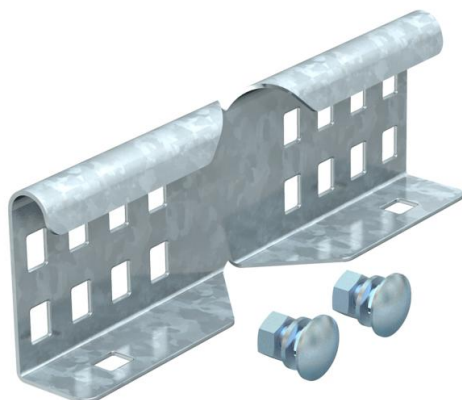

Techniniu duomenų lapas

Jungtis kampams A4

Prekės numeris: 6208891

Kampinis sujungiklis kaip išorinis sujungiklis, skirtas kabelių kopėčioms ir fasoninėms dalims, kurių šonų aukštis yra 60 mm ir kurių šoninės sienelės ištiesai perforuotos, sujungti. Potencialų išlyginimo skvarbą užtikrina srieginiai jungimai. Komplektuojama su atitinkamu kiekiu varžtų ir kombinuotųjų veržlių.

A4 Plienas, nerūdijantis, 1.4571

2B šviesus, apdirbtas

Pagrindiniai duomenys

Prekės numeris	6208891
Tipas	LWVG 60 A4
1 pavadinimas	Jungtis horizontaliam kampui
2 pavadinimas	kabelių kopėčioms
Gamintojas	OBO
Dydis	64x150
Medžiaga	Plienas, nerūdijantis, 1.4571
Paviršius	šviesus, apdirbtas
Paviršiaus standartas	
Mažiausias pardavimo vienetas	10
Kiekio vienetas	Vienetas
Svoris	24,256 kg
Svorio vienetas	kg/100 vnt.

Techniniu duomenu lapas

Jungtis kampams A4

Prekės numeris: 6208891

Matmenys

Matmenys	64x150
Ilgis	200 mm
Plotis	28 mm
Aukštis	64 mm
Skardos storis	1,5 mm

Techniniai duomenys

Išvadas	Jungtis kampams
Tinka vieliniam loveliui	ne
Tinka kabelinėms kopėčioms	taip
Tinka loveliui kabeliams	ne
Tinka, kai kabelių laikymo sistemos aukštis	60 mm
Horizontalios lankstinės jungtys	ne
Vertikalios lankstinės jungtys	ne
Nerūdijantis plienas, beicuotas	ne
Sujungimo būdas	Varžtinė jungtis