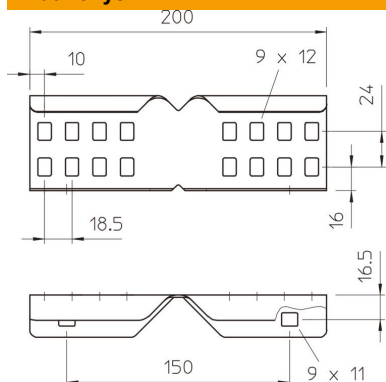

Techniniu duomenų lapas

Jungtis kampams A4

Prekės numeris: 6208891

Kampinis sujungiklis kaip išorinis sujungiklis, skirtas kabelių kopėčioms ir fasoninėms dalims, kurių šonų aukštis yra 60 mm ir kurių šoninės sienelės ištiesai perforuotos, sujungti. Potencialų išlyginimo skvarbą užtikrina srieginiai jungimai. Komplektuojama su atitinkamu kiekiu varžtų ir kombinuotųjų veržlių.

A4 Plienas, nerūdijantis, 1.4571

2B šviesus, apdirbtas

Pagrindiniai duomenys

Prekės numeris	6208891
Tipas	LWVG 60 A4
1 pavadinimas	Jungtis horizontaliam kampui
2 pavadinimas	kabelių kopėčioms
Gamintojas	OBO
Dydis	64x150
Medžiaga	Plienas, nerūdijantis, 1.4571
Paviršius	šviesus, apdirbtas
Paviršiaus standartas	
Mažiausias pardavimo vienetas	10
Kiekio vienetas	Vienetas
Svoris	24,256 kg
Svorio vienetas	kg/100 vnt.

Techniniu duomenu lapas

Jungtis kampams A4

Prekės numeris: 6208891

Matmenys

Matmenys	64x150
Ilgis	200 mm
Plotis	28 mm
Aukštis	64 mm
Skardos storis	1,5 mm

Techniniai duomenys

Išvadas	Jungtis kampams
Tinka vieliniam loveliui	ne
Tinka kabelinėms kopėčioms	taip
Tinka loveliui kabeliams	ne
Tinka, kai kabelių laikymo sistemos aukštis	60 mm
Horizontalios lankstinės jungtys	ne
Vertikalios lankstinės jungtys	ne
Nerūdijantis plienas, beicuotas	ne
Sujungimo būdas	Varžtinė jungtis