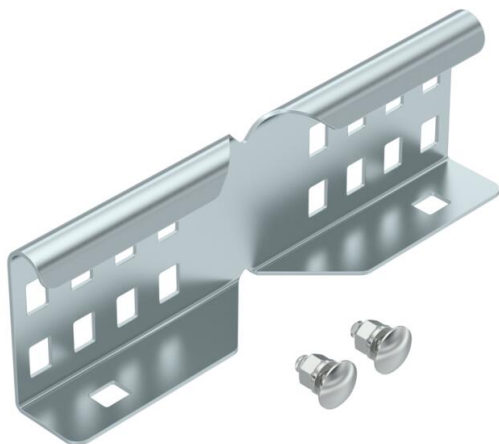

Kampinis sujungiklis kaip išorinis sujungiklis, skirtas kabelių kopėčioms ir fasinėms dalims, kurių šonų aukštis yra 60 mm ir kurių šoninės sienelės ištiesai perforuotos, sujungti.

Potencialų išlyginimo skvarbą užtikrina srieginiai jungimai. Komplektuojama su atitinkamu kiekiu varžtų ir kombinuotųjų veržlių.

St	Plienas
FS	cinkuotas

Pagrindiniai duomenys

Prekės numeris	6208895
1 pavadinimas	Jungtis horizontaliam kampui
2 pavadinimas	kabelių kopėčioms
Gamintojas	OBO
Dydis	64x200
Medžiaga	Plienas
Paviršius	cinkuotas juostiniu būdu
Paviršiaus standartas	DIN EN 10346
Mažiausias pardavimo vienetas	10
Kiekio vienetas	Vienetas
Svoris	24 kg
Svorio vienetas	kg/100 vnt.

Techniniu duomenu lapas

Kampinė jungtis FS

Prekės numeris: 6208895

Matmenys

Matmenys	64x200
Ilgis	200 mm
Plotis	28 mm
Aukštis	64 mm
Skardos storis	1,5 mm

Techniniai duomenys

Išvadas	Jungtis kampams
Tinka vieliniam loveliui	ne
Tinka kabelinėms kopėčioms	taip
Tinka loveliui kabeliams	ne
Tinka, kai kabelių laikymo sistemos aukštis	60 mm
Horizontalios lankstinės jungtys	ne
Vertikalios lankstinės jungtys	ne
Nerūdijantis plienas, beicuotas	ne
Sujungimo būdas	Varžtinė jungtis