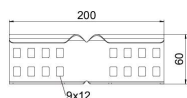

Kampinis sujungiklis kaip išorinis sujungiklis, skirtas kabelių kopėčioms ir fasinėms dalims, kurių šonų aukštis yra 60 mm ir kurių šoninės sienelės ištiesai perforuotos, sujungti.

Potencialų išlyginimo skvarbą užtikrina srieginiai jungimai. Komplektuojama su atitinkamu kiekiu varžtų ir kombinuotųjų veržlių.

St	Plienas
FS	cinkuotas

Pagrindiniai duomenys

Prekės numeris	6208895
1 pavadinimas	Jungtis horizontaliam kampui
2 pavadinimas	kabelių kopėčioms
Gamintojas	OBO
Dydis	64x200
Medžiaga	Plienas
Paviršius	cinkuotas juostiniu būdu
Paviršiaus standartas	DIN EN 10346
Mažiausias pardavimo vienetas	10
Kiekio vienetas	Vienetas
Svoris	24 kg
Svorio vienetas	kg/100 vnt.

Techniniu duomenu lapas

Kampinė jungtis FS

Prekės numeris: 6208895

Matmenys

Matmenys	64x200
Ilgis	200 mm
Plotis	28 mm
Aukštis	64 mm
Skardos storis	1,5 mm

Techniniai duomenys

Išvadas	Jungtis kampams
Tinka vieliniam loveliui	ne
Tinka kabelinėms kopėčioms	taip
Tinka loveliui kabeliams	ne
Tinka, kai kabelių laikymo sistemos aukštis	60 mm
Horizontalios lankstinės jungtys	ne
Vertikalios lankstinės jungtys	ne
Nerūdijantis plienas, beicuotas	ne
Sujungimo būdas	Varžtinė jungtis