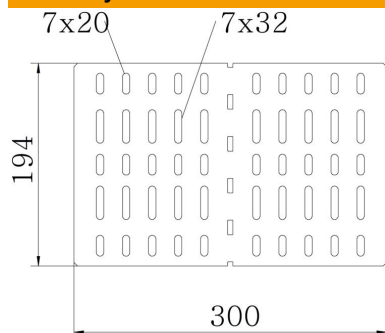

Techniniu duomeniu lapas

Tiesinė ir kampinė jungtis 200 FT

Prekės numeris: 6083200

Tiesieji sujungikliai kabelių lovelių (FT), kurių šonų aukštis 200 mm, tiesiajam jungimui. Naudojamas kaip kampinis sujungiklis horizontaliems kampams be fasoninių dalių.

CE

St Plienas

FT karštai cinkuotas

Pagrindiniai duomenys

Prekės numeris	6083200
Tipas	LWVM 200 FT
1 pavadinimas	Tiesi jungtis + kampinė jungt.
2 pavadinimas	MFR loveliui
Gamintojas	OBO
Dydis	200x300
Medžiaga	Plienas
Paviršius	karštai cinkuotas
Paviršiaus standartas	DIN EN ISO 1461
Mažiausias pardavimo vienetas	2
Kiekio vienetas	Vienetas
Svoris	113,2 kg
Svorio vienetas	kg/100 vnt.

Techniniu duomenų lapas

Tiesinė ir kampinė jungtis 200 FT

Prekės numeris: 6083200

Matmenys

Matmenys	300 x 194 x 2
Ilgis	300 mm
Plotis	2,5 mm
Aukštis	194 mm
Aukštis	8 in
Skardos storis	2,5 mm

Techniniai duomenys