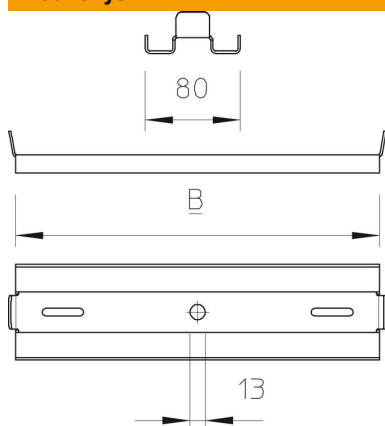

Techniniu duomenu lapas

Centrinis kabelių lovelio laikiklis

Prekės numeris: 6358659

Centrinis pakabinimas kabelių kopėčioms.
Įrengdami atsižvelkite į tolygų apkrovos paskirstymą (vienpusė apkrova negalima).

St Plienas

FT karštai cinkuotas

Pagrindiniai duomenys

Prekės numeris	6358659
1 pavadinimas	Centrinis laikiklis
2 pavadinimas	kabelių kopėčioms
Gamintojas	OBO
Dydis	B200mm
Medžiaga	Plienas
Paviršius	karštai cinkuotas
Paviršiaus standartas	DIN EN ISO 1461
Mažiausias pardavimo vienetas	1
Kiekio vienetas	Vienetas
Svoris	41,9 kg
Svorio vienetas	kg/100 vnt.

Matmenys

Ilgis	80 mm
Plotis	200 mm
Aukštis	15 mm

Techniniu duomenu lapas

Centrinis kabelių lovelio laikiklis

Prekės numeris: 6358659

Techniniai duomenys

Išvadas	įkabintas
Opprettholdelse av funksjon	ne
Tinka metriniam srieginiam strypui	12
Tinka vieliniam loveliui	ne
Tinka kabelinėms kopėčioms	taip
Tinka loveliui kabeliams	ne
Lovelį tvirtinimas	priveržiamas
Reguliuojamas	ne