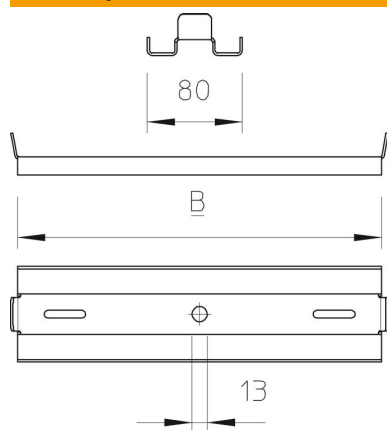

Techniniu duomeniu lapas

Centrinis kabelių lovelio laikiklis

Prekės numeris: 6358667

Centrinis pakabinimas kabelių kopėčioms.
Įrengdami atsižvelkite į tolygų apkrovos paskirstymą (vienpusė apkrova negalima).

St Plienas

FT karštai cinkuotas

Pagrindiniai duomenys

Prekės numeris	6358667
Tipas	MAHL 300 FT
1 pavadinimas	Centrinis laikiklis
2 pavadinimas	kabelių kopėčioms
Gamintojas	OBO
Dydis	B300mm
Medžiaga	Plienas
Paviršius	karštai cinkuotas
Paviršiaus standartas	DIN EN ISO 1461
Mažiausias pardavimo vienetas	1
Kiekio vienetas	Vienetas
Svoris	61,8 kg
Svorio vienetas	kg/100 vnt.

Techniniu duomenu lapas

Centrinis kabelių lovelio laikiklis

Prekės numeris: 6358667

Matmenys

Ilgis	80 mm
Plotis	300 mm
Aukštis	15 mm

Techniniai duomenys

Išvadas	įkabintas
Opprettholdelse av funksjon	ne
Tinka metriniam srieginiam strypui	12
Tinka vieliniam loveliui	ne
Tinka kabelinėms kopėčioms	taip
Tinka loveliui kabeliams	ne
Lovelių tvirtinimas	priveržiamas
Reguliuojamas	ne