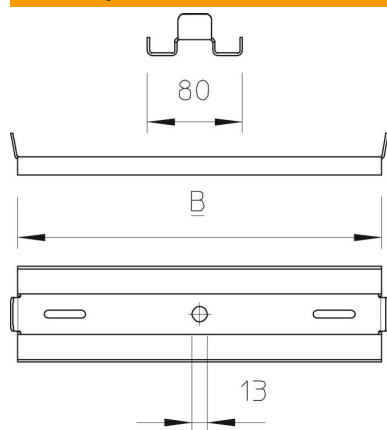

### Pagrindiniai duomenys

Prekės numeris	6358675
Tipas	MAHL 400 FT
1 pavadinimas	Centrinis laikiklis
2 pavadinimas	kabelių kopėčioms
Gamintojas	OBO
Dydis	B400mm
Medžiaga	Plienas
Paviršius	karštai cinkuotas
Paviršiaus standartas	DIN EN ISO 1461
Mažiausias pardavimo vienetas	1
Kiekio vienetas	Vienetas
Svoris	81,8 kg
Svorio vienetas	kg/100 vnt.

### Matmenys

Ilgis	80 mm
Plotis	400 mm
Aukštis	15 mm