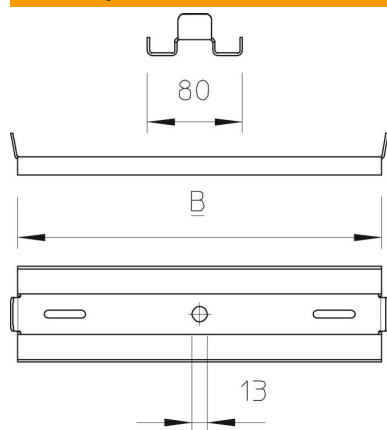

Techniniu duomeniu lapas

Centrinis kabelių lovelio laikiklis

Prekės numeris: 6358683

Centrinis pakabinimas kabelių kopėčioms.
Įrengdami atsižvelkite į tolygų apkrovos paskirstymą (vienpusė apkrova negalima).

St Plienas

FT karštai cinkuotas

Pagrindiniai duomenys

Prekės numeris	6358683
Tipas	MAHL 500 FT
1 pavadinimas	Centrinis laikiklis
2 pavadinimas	kabelių kopėčioms
Gamintojas	OBO
Dydis	B500mm
Medžiaga	Plienas
Paviršius	karštai cinkuotas
Paviršiaus standartas	DIN EN ISO 1461
Mažiausias pardavimo vienetas	1
Kiekio vienetas	Vienetas
Svoris	101,7 kg
Svorio vienetas	kg/100 vnt.

Techniniu duomenu lapas

Centrinis kabelių lovelio laikiklis

Prekės numeris: 6358683

Matmenys

Ilgis	80 mm
Plotis	500 mm
Aukštis	15 mm

Techniniai duomenys

Išvadas	įkabintas
Opprettholdelse av funksjon	ne
Tinka metriniam srieginiam strypui	12
Tinka vieliniam loveliui	ne
Tinka kabelinėms kopėčioms	taip
Tinka loveliui kabeliams	ne
Lovelių tvirtinimas	priveržiamas
Reguliuojamas	ne