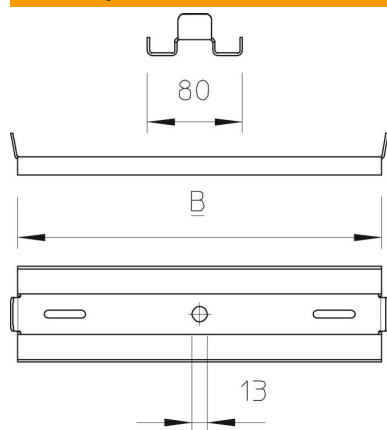

Techniniu duomeniu lapas

Centrinis kabelių lovelio laikiklis FT

Prekės numeris: 6358687

Centrinis pakabinimas kabelių kopėčioms.
Įrengdami atsižvelkite į tolygų apkrovos paskirstymą (vienpusė apkrova negalima).

St Plienas

FT karštai cinkuotas

Pagrindiniai duomenys

Prekės numeris	6358687
Tipas	MAHL 600 FT
1 pavadinimas	Centrinis laikiklis
2 pavadinimas	kabelių kopėčioms
Gamintojas	OBO
Dydis	B600mm
Medžiaga	Plienas
Paviršius	karštai cinkuotas
Paviršiaus standartas	DIN EN ISO 1461
Mažiausias pardavimo vienetas	1
Kiekio vienetas	Vienetas
Svoris	121,7 kg
Svorio vienetas	kg/100 vnt.

Techniniu duomenu lapas

Centrinis kabelių lovelio laikiklis FT

Prekės numeris: 6358687

Matmenys

Ilgis	80 mm
Plotis	600 mm
Aukštis	15 mm

Techniniai duomenys

Išvadas	įkabintas
Opprettholdelse av funksjon	ne
Tinka metriniam srieginiam strypui	12
Tinka vieliniam loveliui	ne
Tinka kabelinėms kopėčioms	taip
Tinka loveliui kabeliams	ne
Lovelių tvirtinimas	priveržiamas
Reguliuojamas	ne