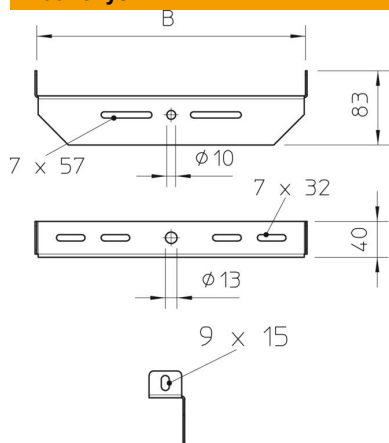

### Pagrindiniai duomenys

Prekės numeris	6358856
1 pavadinimas	Centrinis laikiklis
2 pavadinimas	universalus
Gamintojas	OBO
Dydis	B300mm
Medžiaga	Plienas
Paviršius	cinkuotas juostiniu būdu
Paviršiaus standartas	DIN EN 10346
Mažiausias pardavimo vienetas	1
Kiekio vienetas	Vienetas
Svoris	39,3 kg
Svorio vienetas	kg/100 vnt.

### Matmenys

Plotis	300 mm
Matmuo B	300 mm