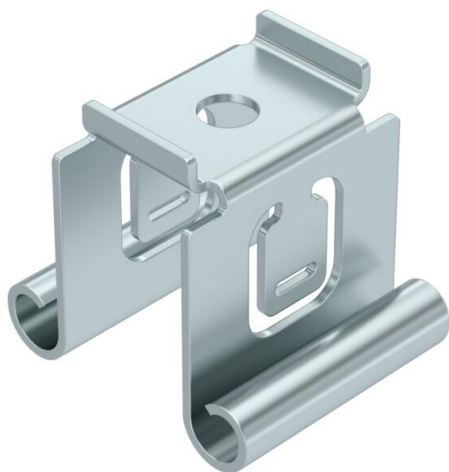

Techniniu duomeniu lapas

Centrinis laikiklis, kabelių loveliams su užlenkta šonine sija FS

Prekės numeris: 6358500

Centrinis laikiklis kabelių loveliams, skirtas kabinti kabelių lovelio šoninėje sienelėje.

Didžiausias kabelių lovelio aukštis yra 60 mm. Išdėstant kabelius būtina atsižvelgti į tolygų svorio paskirstymą (svorio išdėstymas vienoje pusėje neleidžiamas).

St Plienas

FS cinkuotas

Pagrindiniai duomenys

Prekės numeris	6358500
Tipas	MAH 050 FS
1 pavadinimas	Centrinis laikiklis
2 pavadinimas	kabelių loveliui
Gamintojas	OBO
Dydis	B50mm
Medžiaga	Plienas
Paviršius	cinkuotas juostiniu būdu
Paviršiaus standartas	DIN EN 10346
Mažiausias pardavimo vienetas	1
Kiekio vienetas	Vienetas
Svoris	5 kg
Svorio vienetas	kg/100 vnt.

Techniniu duomenu lapas

Centrinis laikiklis, kabelių loveliams su užlenkta šonine sija
FS

Prekės numeris: 6358500

Matmenys

Ilgis	40 mm
Plotis	50 mm
Aukštis	39,5 mm
Matmuo B	47 mm
Matmuo B1	26 mm

Techniniai duomenys