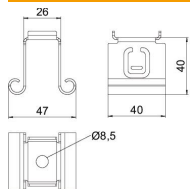

Didžiausias kabelių lovelio aukštis yra 60 mm. Išdėstant kabelius būtina atsižvelgti į tolygų svorio paskirstymą (svorio išdėstymas vienoje pusėje neleidžiamas).

St Plienas

FS cinkuotas

Pagrindiniai duomenys

Prekės numeris	6358500
Tipas	MAH 050 FS
1 pavadinimas	Centrinis laikiklis
2 pavadinimas	kabelių loveliui
Gamintojas	OBO
Dydis	B50mm
Medžiaga	Plienas
Paviršius	cinkuotas juostiniu būdu
Paviršiaus standartas	DIN EN 10346
Mažiausias pardavimo vienetas	1
Kiekio vienetas	Vienetas
Svoris	5 kg
Svorio vienetas	kg/100 vnt.

Techniniu duomenu lapas

Centrinis laikiklis, kabelių loveliams su užlenkta šonine sija
FS

Prekės numeris: 6358500

Matmenys

Ilgis	40 mm
Plotis	50 mm
Aukštis	39,5 mm
Matmuo B	47 mm
Matmuo B1	26 mm

Techniniai duomenys

Išvadas	įkabintas
Opprettholdelse av funksjon	ne
skirta maks. pločiui	50 mm
skirta min. pločiui	50
Tinka metriniam srieginiam strypui	8
Tinka, kai lovelio / laido plotis	50 mm
Skylės skersmuo	8,5 mm
Reguliuojamas	ne