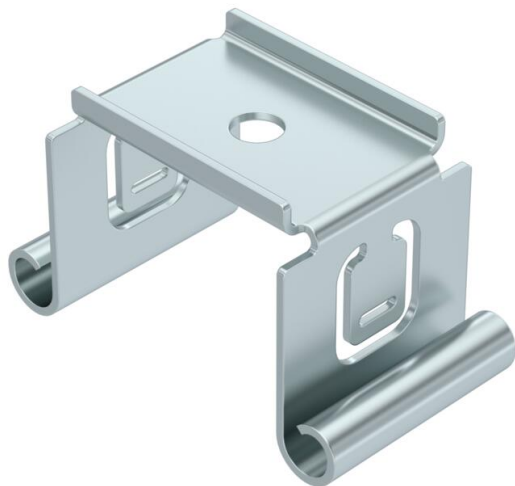

# Techniniu duomeniu lapas

Centrinis laikiklis, kabelių loveliams su užlenkta šonine sija  
FS

Prekės numeris: 6358510

Centrinis laikiklis kabelių loveliams, skirtas kabinti kabelių lovelio šoninėje sienelėje.

**St** Plienas  
**FS** cinkuotas

## Pagrindiniai duomenys

Prekės numeris	6358510
Tipas	MAH 075 FS
1 pavadinimas	Centrinis laikiklis
2 pavadinimas	kabelių loveliui
Gamintojas	OBO
Dydis	B70mm
Medžiaga	Plienas
Paviršius	cinkuotas juostiniu būdu
Paviršiaus standartas	DIN EN 10346
Mažiausias pardavimo vienetas	1
Kiekio vienetas	Vienetas
Svoris	6,5 kg
Svorio vienetas	kg/100 vnt.

# Techniniu duomenu lapas

Centrinis laikiklis, kabelių loveliams su užlenkta šonine sija  
FS

Prekės numeris: 6358510