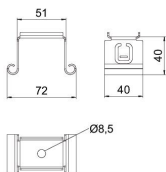

## Pagrindiniai duomenys

Prekės numeris	6358510
Tipas	MAH 075 FS
1 pavadinimas	Centrinis laikiklis
2 pavadinimas	kabelių loveliui
Gamintojas	OBO
Dydis	B70mm
Medžiaga	Plienas
Paviršius	cinkuotas juostiniu būdu
Paviršiaus standartas	DIN EN 10346
Mažiausias pardavimo vienetas	1
Kiekio vienetas	Vienetas
Svoris	6,5 kg
Svorio vienetas	kg/100 vnt.

## Matmenys

Ilgis	40 mm
Plotis	75 mm
Aukštis	39,5 mm
Matmuo B	72 mm
Matmuo B1	51 mm

## Techniniai duomenys

Išvadas	įkabintas
Opprettholdelse av funksjon	ne
skirta maks. pločiui	75 mm
skirta min. pločiui	75
Tinka metriniam srieginiam strypui	8
Tinka, kai lovelio / laido plotis	75 mm
Skylės skersmuo	8,5 mm
Reguliuojamas	ne