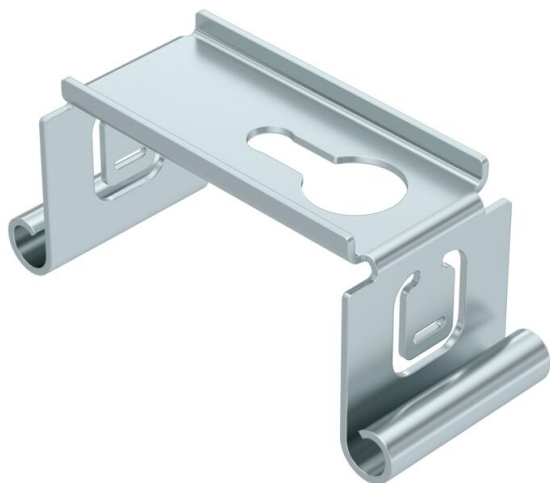

Techniniu duomenu lapas

Centrinis laikiklis, kabelių loveliams su užlenkta šonine sija
FS

Prekės numeris: 6358527

Centrinis laikiklis kabelių loveliams, skirtas kabinti kabelių lovelio šoninėje sienelėje.

St Plienas

FS cinkuotas

Pagrindiniai duomenys

Prekės numeris	6358527
Tipas	MAH 100 FS
1 pavadinimas	Centrinis laikiklis
2 pavadinimas	kabelių loveliui
Gamintojas	OBO
Dydis	B100mm
Medžiaga	Plienas
Paviršius	cinkuotas juostiniu būdu
Paviršiaus standartas	DIN EN 10346
Mažiausias pardavimo vienetas	1
Kiekio vienetas	Vienetas
Svoris	7,5 kg
Svorio vienetas	kg/100 vnt.

Techniniu duomenu lapas

Centrinis laikiklis, kabelių loveliams su užlenkta šonine sija
FS

Prekės numeris: 6358527

Matmenys

Ilgis	40 mm
Plotis	100 mm
Plotis	4 in
Aukštis	39,5 mm
Matmuo B	97 mm
Matmuo B1	76 mm

Techniniai duomenys

Išvadas	įkabintas
Opprettholdelse av funksjon	ne
skirta maks. pločiui	100 mm
skirta min. pločiui	100
Tinka metriniams srieginiams strypui	8
Tinka, kai lovelio / laido plotis	100 mm
Skylės skersmuo	8,5 mm
Reguliuojamas	ne