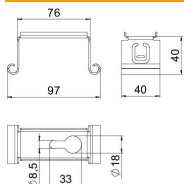

St Plienas

FS cinkuotas

Pagrindiniai duomenys

Prekės numeris	6358527
Tipas	MAH 100 FS
1 pavadinimas	Centrinis laikiklis
2 pavadinimas	kabelių loveliui
Gamintojas	OBO
Dydis	B100mm
Medžiaga	Plienas
Paviršius	cinkuotas juostiniu būdu
Paviršiaus standartas	DIN EN 10346
Mažiausias pardavimo vienetas	1
Kiekio vienetas	Vienetas
Svoris	7,5 kg
Svorio vienetas	kg/100 vnt.

Techniniu duomenu lapas

Centrinis laikiklis, kabelių loveliams su užlenkta šonine sija
FS

Prekės numeris: 6358527

Matmenys

Ilgis	40 mm
Plotis	100 mm
Plotis	4 in
Aukštis	39,5 mm
Matmuo B	97 mm
Matmuo B1	76 mm

Techniniai duomenys

Išvadas	įkabintas
Opprettholdelse av funksjon	ne
skirta maks. pločiui	100 mm
skirta min. pločiui	100
Tinka metriniams srieginiams strypui	8
Tinka, kai lovelio / laido plotis	100 mm
Skylės skersmuo	8,5 mm
Reguliuojamas	ne