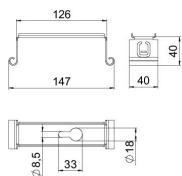

## Pagrindiniai duomenys

Prekės numeris	6358535
Tipas	MAH 150 FS
1 pavadinimas	Centrinis laikiklis
2 pavadinimas	kabelių loveliui
Gamintojas	OBO
Dydis	B150mm
Medžiaga	Plienas
Paviršius	cinkuotas juostiniu būdu
Paviršiaus standartas	DIN EN 10346
Mažiausias pardavimo vienetas	1
Kiekio vienetas	Vienetas
Svoris	8 kg
Svorio vienetas	kg/100 vnt.

# Techniniu duomenu lapas

Centrinis laikiklis, kabelių loveliams su užlenkta šonine sija  
FS

Prekės numeris: 6358535

## Matmenys

Ilgis	40 mm
Plotis	150 mm
Plotis	6 in
Aukštis	39,5 mm
Matmuo B	147 mm
Matmuo B1	126 mm

## Techniniai duomenys

Išvadas	įkabintas
Opprettholdelse av funksjon	ne
skirta maks. pločiui	150 mm
skirta min. pločiui	150
Tinka metriniam srieginiam strypui	8
Tinka, kai lovelio / laido plotis	150 mm
Skylės skersmuo	8,5 mm
Reguliuojamas	ne