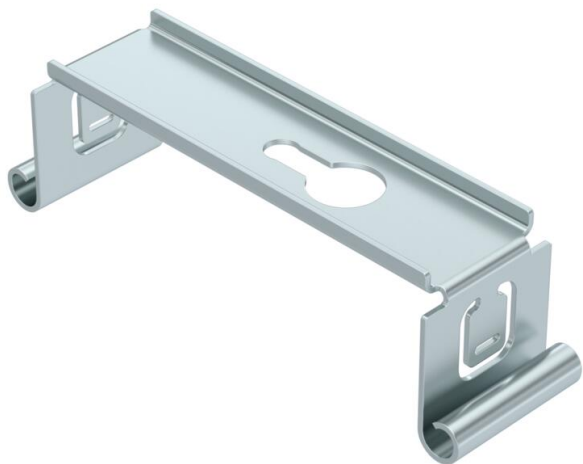

# Techniniu duomeniu lapas

Centrinis laikiklis, kabelių loveliams su užlenkta šonine sija  
FS

Prekės numeris: 6358535

Centrinis laikiklis kabelių loveliams, skirtas kabinti kabelių lovelio šoninėje sienelėje.

**St** Plienas  
**FS** cinkuotas

## Pagrindiniai duomenys

Prekės numeris	6358535
Tipas	MAH 150 FS
1 pavadinimas	Centrinis laikiklis
2 pavadinimas	kabelių loveliui
Gamintojas	OBO
Dydis	B150mm
Medžiaga	Plienas
Paviršius	cinkuotas juostiniu būdu
Paviršiaus standartas	DIN EN 10346
Mažiausias pardavimo vienetas	1
Kiekio vienetas	Vienetas
Svoris	8 kg
Svorio vienetas	kg/100 vnt.

# Techniniu duomenu lapas

Centrinis laikiklis, kabelių loveliams su užlenkta šonine sija  
FS

Prekės numeris: 6358535