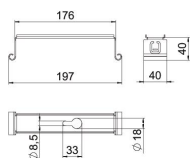

## Pagrindiniai duomenys

Prekės numeris	6358543
Tipas	MAH 200 FS
1 pavadinimas	Centrinis laikiklis
2 pavadinimas	kabelių loveliui
Gamintojas	OBO
Dydis	B200mm
Medžiaga	Plienas
Paviršius	cinkuotas juostiniu būdu
Paviršiaus standartas	DIN EN 10346
Mažiausias pardavimo vienetas	1
Kiekio vienetas	Vienetas
Svoris	12,5 kg
Svorio vienetas	kg/100 vnt.

## Matmenys

Ilgis	40 mm
Plotis	200 mm
Plotis	8 in
Aukštis	39,5 mm
Matmuo B	197 mm
Matmuo B1	176 mm

## Techniniai duomenys

Išvadas	įkabintas
Opprettholdelse av funksjon	ne
skirta maks. pločiui	200 mm
skirta min. pločiui	200
Tinka metriniams srieginiams strypui	8
Tinka, kai lovelio / laido plotis	200 mm
Skylės skersmuo	8,5 mm
Reguliuojamas	ne