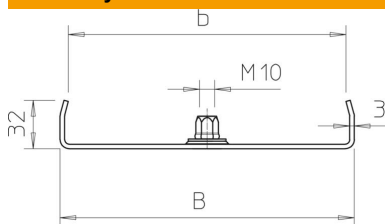

Techniniu duomenu lapas

Kabalių lovelio centrinis laikiklis, šonų aukštis 35

Prekės numeris: 6358690

Centrinė pakaba kabalių loveliui su užlenkta šonine sija, šono aukštis 35 mm. Centrinis laikiklis turi sukamąją srieginę įvorę M10. Tvirtindami atkreipkite dėmesį į tolygų apkrovos paskirstymą (venkite vienpusės apkrovos).

St Plienas

FS cinkuotas

Pagrindiniai duomenys

Prekės numeris	6358690
1 pavadinimas	Centrinis laikiklis
2 pavadinimas	kabalių loveliui
Gamintojas	OBO
Dydis	B100mm
Medžiaga	Plienas
Paviršius	cinkuotas juostiniu būdu
Paviršiaus standartas	DIN EN 10346
Mažiausias pardavimo vienetas	1
Kiekio vienetas	Vienetas
Svoris	9,4 kg
Svorio vienetas	kg/100 vnt.

Matmenys

Ilgis	40 mm
Plotis	100 mm
Plotis	4 in
Aukštis	32 mm
Matmuo B	95 mm
Matmuo b	84 mm

Techniniu duomenu lapas

Kabelių lovelio centrinis laikiklis, šonų aukštis 35

Prekės numeris: 6358690

Techniniai duomenys

Išvadas	įkabintas
F kN	1,3 kN
Opprettholdelse av funksjon	ne
skirta maks. pločiui	100 mm
skirta min. pločiui	100
Tinka metriniam srieginiam strypui	10
Tinka, kai lovelio / laido plotis	100 mm
Skylės skersmuo	10,5 mm
Reguliuojamas	ne