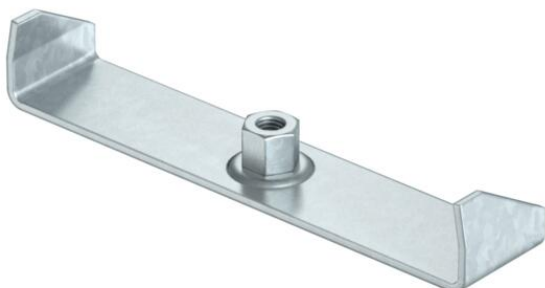

Techniniu duomenu lapas

Kabalių lovelio centrinis laikiklis, šonų aukštis 35

Prekės numeris: 6358690

Centrinė pakaba kabalių loveliui su užlenkta šonine sija, šono aukštis 35 mm. Centrinis laikiklis turi sukamąją srieginę įvorę M10. Tvirtindami atkreipkite dėmesį į tolygų apkrovos paskirstymą (venkite vienpusės apkrovos).

St Plienas

FS cinkuotas

Pagrindiniai duomenys

Prekės numeris	6358690
1 pavadinimas	Centrinis laikiklis
2 pavadinimas	kabalių loveliui
Gamintojas	OBO
Dydis	B100mm
Medžiaga	Plienas
Paviršius	cinkuotas juostiniu būdu
Paviršiaus standartas	DIN EN 10346
Mažiausias pardavimo vienetas	1
Kiekio vienetas	Vienetas
Svoris	9,4 kg
Svorio vienetas	kg/100 vnt.

Matmenys

Ilgis	40 mm
Plotis	100 mm
Plotis	4 in
Aukštis	32 mm
Matmuo B	95 mm
Matmuo b	84 mm

Techniniu duomenu lapas

Kabelių lovelio centrinis laikiklis, šonų aukštis 35

Prekės numeris: 6358690

Techniniai duomenys

Išvadas	įkabintas
F kN	1,3 kN
Opprettholdelse av funksjon	ne
skirta maks. pločiui	100 mm
skirta min. pločiui	100
Tinka metriniam srieginiam strypui	10
Tinka, kai lovelio / laido plotis	100 mm
Skylės skersmuo	10,5 mm
Reguliuojamas	ne