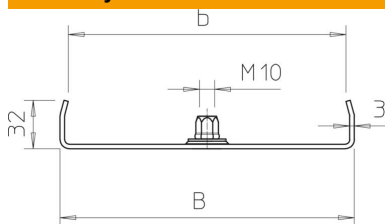

Techniniu duomenu lapas

Kabalių lovelio centrinis laikiklis, šonų aukštis 35

Prekės numeris: 6358692

Centrinė pakaba kabalių loveliui su užlenkta šonine sija, šono aukštis 35 mm. Centrinis laikiklis turi sukamąją srieginę įvorę M10. Tvirtindami atkreipkite dėmesį į tolygų apkrovos paskirstymą (venkite vienpusės apkrovos).

St Plienas

FS cinkuotas

Pagrindiniai duomenys

Prekės numeris	6358692
1 pavadinimas	Centrinis laikiklis
2 pavadinimas	kabalių loveliui
Gamintojas	OBO
Dydis	B200mm
Medžiaga	Plienas
Paviršius	cinkuotas juostiniu būdu
Paviršiaus standartas	DIN EN 10346
Mažiausias pardavimo vienetas	1
Kiekio vienetas	Vienetas
Svoris	18,6 kg
Svorio vienetas	kg/100 vnt.

Matmenys

Ilgis	40 mm
Plotis	200 mm
Plotis	8 in
Aukštis	32 mm
Matmuo B	195 mm
Matmuo b	184 mm

Techniniu duomenu lapas

Kabėlių lovelio centrinis laikiklis, ūonų aukštis 35

Prekės numeris: 6358692

Techniniai duomenys

Išvadas	įkabintas
F kN	0,35 kN
Opprettholdelse av funksjon	ne
skirta maks. pločiui	200 mm
skirta min. pločiui	200
Tinka metriniam srieginiam strypui	10
Tinka, kai lovelio / laido plotis	200 mm
Skylės skersmuo	10,5 mm
Reguliuojamas	ne