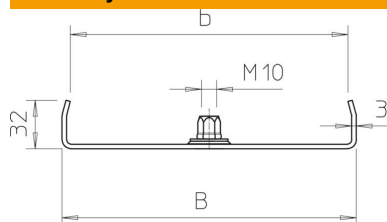

## Kabalių lovelio centrinis laikiklis, šonų aukštis 35

Prekės numeris: 6358694

Centrinė pakaba kabalių loveliui su užlenkta šonine sija, šono aukštis 35 mm. Centrinis laikiklis turi sukamąją srieginę įvorę M10. Tvirtindami atkreipkite dėmesį į tolygų apkrovos paskirstymą (venkite vienpusės apkrovos).

### Pagrindiniai duomenys

Prekės numeris	6358694
1 pavadinimas	Centrinis laikiklis
2 pavadinimas	kabalių loveliui
Gamintojas	OBO
Dydis	B300mm
Medžiaga	Plienas
Paviršius	cinkuotas juostiniu būdu
Paviršiaus standartas	DIN EN 10346
Mažiausias pardavimo vienetas	1
Kiekio vienetas	Vienetas
Svoris	27,7 kg
Svorio vienetas	kg/100 vnt.

### Matmenys

Ilgis	40 mm
Plotis	300 mm
Plotis	12 in
Aukštis	32 mm
Matmuo B	295 mm
Matmuo b	284 mm

## Techniniai duomenys

IŖvadas	įkabintas
F kN	0,2 kN
Opprettholdelse av funksjon	ne
skirta maks. pločiui	300 mm
skirta min. pločiui	300
Tinka metriniam srieginiam strypui	10
Tinka, kai lovelio / laido plotis	300 mm
Skylės skersmuo	10,5 mm
Reguliuojamas	ne