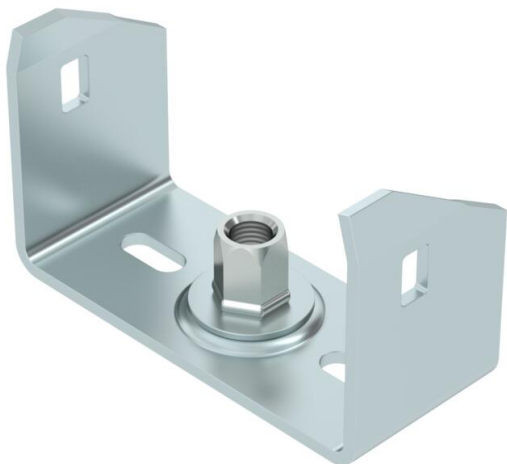

Techniniu duomeniu lapas

Kabelių lovelio centrinis laikiklis, sienelės aukštis 60 FS

Prekės numeris: 6358705

Centrinė pakaba kabelių loveliui su užlenkta šonine sija, šono aukštis 60 mm. Centrinis laikiklis turi sukamąją srieginę įvorę M10. Įrengdami atsižvelkite į tolygų apkrovos paskirstymą (venkite vienusės apkrovos).

Esant 100, 150 ir 200 mm pločiui, yra papildomų perforacinių pagrindo angų, kad išlaikant funkcionalumą pagal DIN 4102 standarto 12 dalį būtų galima centrinį laikiklį priveržti prie lovelių pagrindo.

St Plienas

FS cinkuotas

Pagrindiniai duomenys

Prekės numeris	6358705
1 pavadinimas	Centrinis laikiklis
2 pavadinimas	kabelių loveliui
Gamintojas	OBO
Dydis	B100mm
Medžiaga	Plienas
Paviršius	cinkuotas juostiniu būdu
Paviršiaus standartas	DIN EN 10346
Mažiausias pardavimo vienetas	1
Kiekio vienetas	Vienetas
Svoris	17,25 kg
Svorio vienetas	kg/100 vnt.

Techniniu duomenu lapas

Kabelių lovelio centrinis laikiklis, sienelės aukštis 60 FS

Prekės numeris: 6358705

Matmenys

Ilgis	40 mm
Plotis	100 mm
Plotis	4 in
Aukštis	57 mm
Matmuo B	94 mm
Matmuo b	84 mm
Matmuo B1	84 mm