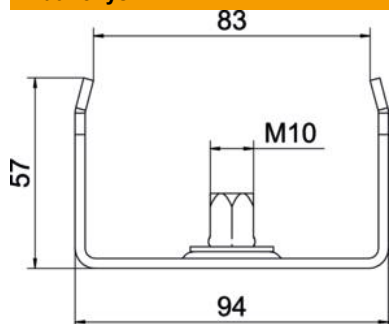

Techniniu duomeniu lapas

Kabelių lovelio centrinis laikiklis, sienelės aukštis 60 FS

Prekės numeris: 6358705

Centrinė pakaba kabelių loveliui su užlenkta šonine sija, šono aukštis 60 mm. Centrinis laikiklis turi sukamąją srieginę įvorę M10. Įrengdami atsižvelkite į tolygų apkrovos paskirstymą (venkite vienusės apkrovos).

FS cinkuotas

Pagrindiniai duomenys

Prekės numeris	6358705
1 pavadinimas	Centrinis laikiklis
2 pavadinimas	kabelių loveliui
Gamintojas	OBO
Dydis	B100mm
Medžiaga	Plienas
Paviršius	cinkuotas juostiniu būdu
Paviršiaus standartas	DIN EN 10346
Mažiausias pardavimo vienetas	1
Kiekio vienetas	Vienetas
Svoris	17,25 kg
Svorio vienetas	kg/100 vnt.

Techniniu duomenu lapas

Kabelių lovelio centrinis laikiklis, sienelės aukštis 60 FS

Prekės numeris: 6358705

Matmenys

Ilgis	40 mm
Plotis	100 mm
Plotis	4 in
Aukštis	57 mm
Matmuo B	94 mm
Matmuo b	84 mm
Matmuo B1	84 mm

Techniniai duomenys

Išvadas	įkabintas
F kN	1,3 kN
Opprettholdelse av funksjon	taip
skirta maks. pločiui	100 mm
skirta min. pločiui	100
Tinka metriniam srieginiam strypui	10
Tinka vieliniam loveliui	ne
Tinka kabelinėms kopėčioms	ne
Tinka loveliui kabeliams	taip
Tinka, kai lovelio / laido plotis	100 mm
Skylės skersmuo	10,5 mm
Reguliuojamas	ne