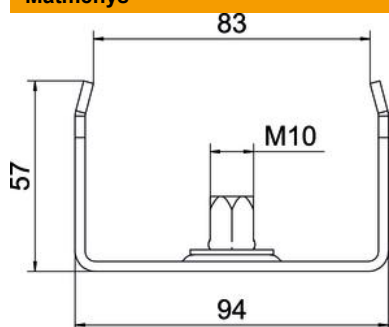

Techniniu duomeniu lapas

Kabelių lovelio centrinis laikiklis, sienelės aukštis 60 FT

Prekės numeris: 6358752

Centrinė pakaba kabelių loveliui su užlenkta šonine sija, šono aukštis 60 mm. Centrinis laikiklis turi sukamąją srieginę įvorę M10. Įrengdami atsižvelkite į tolygų apkrovos paskirstymą (venkite vienusės apkrovos).

FT karštai cinkuotas

Pagrindiniai duomenys

| | |
|-------------------------------|---------------------|
| Prekės numeris | 6358752 |
| Tipas | MAH 60 100 FT |
| 1 pavadinimas | Centrinis laikiklis |
| 2 pavadinimas | kabelių loveliui |
| Gamintojas | OBO |
| Dydis | B100mm |
| Medžiaga | Plienas |
| Paviršius | karštai cinkuotas |
| Paviršiaus standartas | DIN EN ISO 1461 |
| Mažiausias pardavimo vienetas | 1 |
| Kiekio vienetas | Vienetas |
| Svoris | 18,5 kg |
| Svorio vienetas | kg/100 vnt. |

Techniniu duomenu lapas

Kabelių lovelio centrinis laikiklis, sienelės aukštis 60 FT

Prekės numeris: 6358752

Matmenys

| | |
|-----------|--------|
| Ilgis | 40 mm |
| Plotis | 100 mm |
| Plotis | 4 in |
| Aukštis | 57 mm |
| Matmuo B | 94 mm |
| Matmuo b | 84 mm |
| Matmuo B1 | 84 mm |

Techniniai duomenys

| | |
|------------------------------------|-----------|
| Išvadas | įkabintas |
| F kN | 1,3 kN |
| Opprettholdelse av funksjon | ne |
| skirta maks. pločiui | 100 mm |
| skirta min. pločiui | 100 |
| Tinka metriniam srieginiam strypui | 10 |
| Tinka, kai lovelio / laido plotis | 100 mm |
| Skylės skersmuo | 10,5 mm |
| Reguliuojamas | ne |