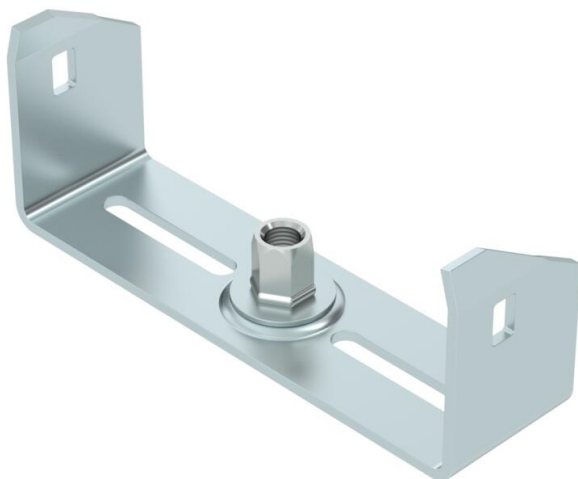

## Kabelių lovelio centrinis laikiklis, sienelės aukštis 60 FS

Prekės numeris: 6358709

Centrinė pakaba kabelių loveliui su užlenkta šonine sija, šono aukštis 60 mm. Centrinis laikiklis turi sukamąją srieginę įvorę M10. Įrengdami atsižvelkite į tolygų apkrovos paskirstymą (venkite vienusės apkrovos).

Esant 100, 150 ir 200 mm pločiui, yra papildomų perforacinių pagrindo angų, kad išlaikant funkcionalumą pagal DIN 4102 standarto 12 dalį būtų galima centrinį laikiklį priveržti prie lovelių pagrindo.

**St** Plienas

### Pagrindiniai duomenys

Prekės numeris	6358709
1 pavadinimas	Centrinis laikiklis
2 pavadinimas	kabelių loveliui
Gamintojas	OBO
Dydis	B150mm
Medžiaga	Plienas
Paviršius	cinkuotas juostiniu būdu
Paviršiaus standartas	DIN EN 10346
Mažiausias pardavimo vienetas	1
Kiekio vienetas	Vienetas
Svoris	23 kg
Svorio vienetas	kg/100 vnt.

# Techniniu duomeniu lapas

Kabelių lovelio centrinis laikiklis, sienelės aukštis 60 FS

Prekės numeris: 6358709