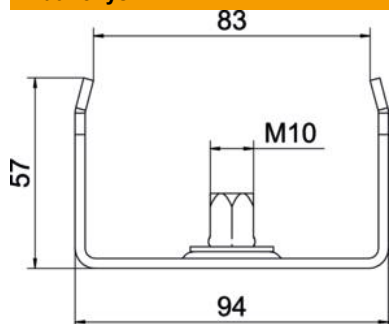

### Pagrindiniai duomenys

Prekės numeris	6358709
1 pavadinimas	Centrinis laikiklis
2 pavadinimas	kabelių loveliui
Gamintojas	OBO
Dydis	B150mm
Medžiaga	Plienas
Paviršius	cinkuotas juostiniu būdu
Paviršiaus standartas	DIN EN 10346
Mažiausias pardavimo vienetas	1
Kiekio vienetas	Vienetas
Svoris	23 kg
Svorio vienetas	kg/100 vnt.

## Matmenys

Ilgis	40 mm
Plotis	150 mm
Plotis	8 in
Aukštis	57 mm
Matmuo B	144 mm
Matmuo b	134 mm
Matmuo B1	134 mm

## Techniniai duomenys

Išvadas	įkabintas
F kN	0,5 kN
Opprettholdelse av funksjon	taip
skirta maks. pločiui	150 mm
skirta min. pločiui	150
Tinka metriniam srieginiam strypui	10
Tinka vieliniam loveliui	ne
Tinka kabelinėms kopėčioms	ne
Tinka loveliui kabeliams	taip
Tinka, kai lovelio / laido plotis	150 mm
Skylės skersmuo	10,5 mm
Reguliuojamas	ne