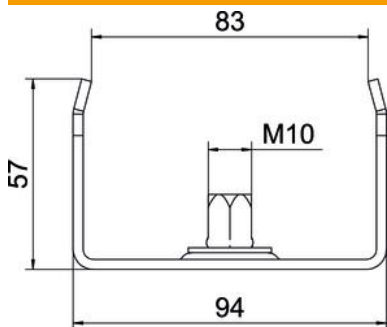

Techniniu duomeniu lapas

Kabelių lovelio centrinis laikiklis, sienelės aukštis 60 FT

Prekės numeris: 6358756

Centrinė pakaba kabelių loveliui su užlenkta šonine sija, šono aukštis 60 mm. Centrinis laikiklis turi sukamąją srieginę įvorę M10. Įrengdami atsižvelkite į tolygų apkrovos paskirstymą (venkite vienusės apkrovos).

FT karštai cinkuotas

Pagrindiniai duomenys

Prekės numeris	6358756
Tipas	MAH 60 150 FT
1 pavadinimas	Centrinis laikiklis
2 pavadinimas	kabelių loveliui
Gamintojas	OBO
Dydis	B150mm
Medžiaga	Plienas
Paviršius	karštai cinkuotas
Paviršiaus standartas	DIN EN ISO 1461
Mažiausias pardavimo vienetas	1
Kiekio vienetas	Vienetas
Svoris	23 kg
Svorio vienetas	kg/100 vnt.

Techniniu duomenu lapas

Kabelių lovelio centrinis laikiklis, sienelės aukštis 60 FT

Prekės numeris: 6358756

Matmenys

Ilgis	40 mm
Plotis	150 mm
Plotis	8 in
Aukštis	57 mm
Matmuo B	144 mm
Matmuo b	134 mm
Matmuo B1	134 mm

Techniniai duomenys

Išvadas	įkabintas
F kN	0,5 kN
Opprettholdelse av funksjon	ne
skirta maks. pločiui	150 mm
skirta min. pločiui	150
Tinka metriniam srieginiam strypui	10
Tinka, kai lovelio / laido plotis	150 mm
Skylės skersmuo	10,5 mm
Reguliuojamas	ne