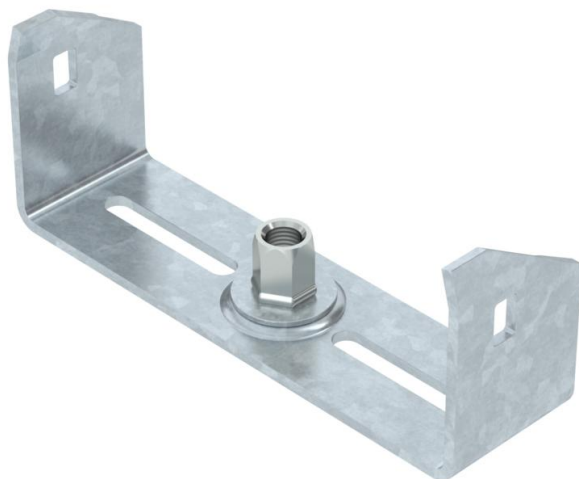

Techniniu duomeniu lapas

Kabelių lovelio centrinis laikiklis, sienelės aukštis 60 FT

Prekės numeris: 6358756

Centrinė pakaba kabelių loveliui su užlenkta šonine sija, šono aukštis 60 mm. Centrinis laikiklis turi sukamąją srieginę įvorę M10. Įrengdami atsižvelkite į tolygų apkrovos paskirstymą (venkite vienusės apkrovos).

Esant 100, 150 ir 200 mm pločiui, yra papildomų perforacinių pagrindo angų, kad išlaikant funkcionalumą pagal DIN 4102 standarto 12 dalį būtų galima centrinį laikiklį priveržti prie lovelių pagrindo.

St Plienas

FT karštai cinkuotas

Pagrindiniai duomenys

Prekės numeris	6358756
Tipas	MAH 60 150 FT
1 pavadinimas	Centrinis laikiklis
2 pavadinimas	kabelių loveliui
Gamintojas	OBO
Dydis	B150mm
Medžiaga	Plienas
Paviršius	karštai cinkuotas
Paviršiaus standartas	DIN EN ISO 1461
Mažiausias pardavimo vienetas	1
Kiekio vienetas	Vienetas
Svoris	23 kg
Svorio vienetas	kg/100 vnt.

Techniniu duomenu lapas

Kabelių lovelio centrinis laikiklis, sienelės aukštis 60 FT

Prekės numeris: 6358756

Matmenys

Ilgis	40 mm
Plotis	150 mm
Plotis	8 in
Aukštis	57 mm
Matmuo B	144 mm
Matmuo b	134 mm
Matmuo B1	134 mm