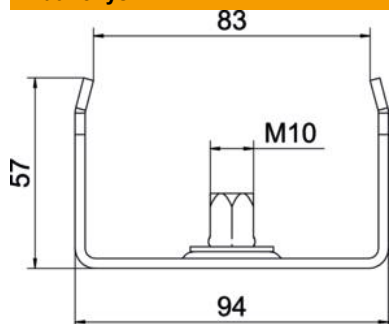

Techniniu duomeniu lapas

Kabelių lovelio centrinis laikiklis, sienelės aukštis 60 FS

Prekės numeris: 6358713

Centrinė pakaba kabelių loveliui su užlenkta šonine sija, šono aukštis 60 mm. Centrinis laikiklis turi sukamąją srieginę įvorę M10. Įrengdami atsižvelkite į tolygų apkrovos paskirstymą (venkite vienusės apkrovos).

FS cinkuotas

Pagrindiniai duomenys

Prekės numeris	6358713
1 pavadinimas	Centrinis laikiklis
2 pavadinimas	kabelių loveliui
Gamintojas	OBO
Dydis	B200mm
Medžiaga	Plienas
Paviršius	cinkuotas juostiniu būdu
Paviršiaus standartas	DIN EN 10346
Mažiausias pardavimo vienetas	1
Kiekio vienetas	Vienetas
Svoris	24,5 kg
Svorio vienetas	kg/100 vnt.

Techniniu duomeniu lapas

Kabelių lovelio centrinis laikiklis, sienelės aukštis 60 FS

Prekės numeris: 6358713

Matmenys

Ilgis	40 mm
Plotis	200 mm
Plotis	12 in
Aukštis	57 mm
Matmuo B	195 mm
Matmuo b	184 mm
Matmuo B1	184 mm

Techniniai duomenys

Išvadas	įkabintas
F kN	0,2 kN
Opprettholdelse av funksjon	taip
skirta maks. pločiui	200 mm
skirta min. pločiui	200
Tinka metriniam srieginiam strypui	10
Tinka vieliniam loveliui	ne
Tinka kabelinėms kopėčioms	ne
Tinka loveliui kabeliams	taip
Tinka, kai lovelio / laido plotis	200 mm
Skylės skersmuo	10,5 mm
Reguliuojamas	ne