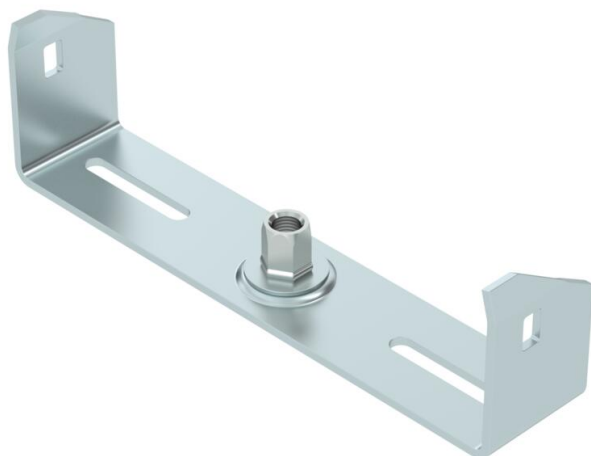

Techniniu duomeniu lapas

Kabelių lovelio centrinis laikiklis, sienelės aukštis 60 FS

Prekės numeris: 6358713

Centrinė pakaba kabelių loveliui su užlenkta šonine sija, šono aukštis 60 mm. Centrinis laikiklis turi sukamąją srieginę įvorę M10. Įrengdami atsižvelkite į tolygų apkrovos paskirstymą (venkite vienusės apkrovos).

Esant 100, 150 ir 200 mm pločiui, yra papildomų perforacinių pagrindo angų, kad išlaikant funkcionalumą pagal DIN 4102 standarto 12 dalį būtų galima centrinį laikiklį priveržti prie lovelių pagrindo.

St Plienas

FS cinkuotas

Pagrindiniai duomenys

Prekės numeris	6358713
1 pavadinimas	Centrinis laikiklis
2 pavadinimas	kabelių loveliui
Gamintojas	OBO
Dydis	B200mm
Medžiaga	Plienas
Paviršius	cinkuotas juostiniu būdu
Paviršiaus standartas	DIN EN 10346
Mažiausias pardavimo vienetas	1
Kiekio vienetas	Vienetas
Svoris	24,5 kg
Svorio vienetas	kg/100 vnt.

Techniniu duomeniu lapas

Kabelių lovelio centrinis laikiklis, sienelės aukštis 60 FS

Prekės numeris: 6358713

Matmenys

Ilgis	40 mm
Plotis	200 mm
Plotis	12 in
Aukštis	57 mm
Matmuo B	195 mm
Matmuo b	184 mm
Matmuo B1	184 mm