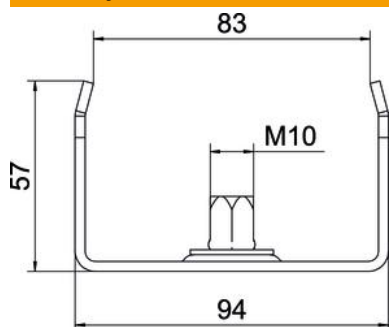

Techniniu duomeniu lapas

Kabėlių lovelio centrinis laikiklis, sienelės aukštis 60 FT

Prekės numeris: 6358760

Centrinė pakaba kabėlių loveliui su užlenkta šonine sija, šono aukštis 60 mm. Centrinis laikiklis turi sukamąją srieginę įvorę M10. Įrengdami atsižvelkite į tolygų apkrovos paskirstymą (venkite vienusės apkrovos).

FT karštai cinkuotas

Pagrindiniai duomenys

Prekės numeris	6358760
Tipas	MAH 60 200 FT
1 pavadinimas	Centrinis laikiklis
2 pavadinimas	kabėlių loveliui
Gamintojas	OBO
Dydis	B200mm
Medžiaga	Plienas
Paviršius	karštai cinkuotas
Paviršiaus standartas	DIN EN ISO 1461
Mažiausias pardavimo vienetas	1
Kiekio vienetas	Vienetas
Svoris	27,6 kg
Svorio vienetas	kg/100 vnt.

Techniniu duomenu lapas

Kabėlių lovelio centrinis laikiklis, sienelės aukštis 60 FT

Prekės numeris: 6358760

Matmenys

Ilgis	40 mm
Plotis	200 mm
Plotis	12 in
Aukštis	57 mm
Matmuo B	195 mm
Matmuo b	184 mm
Matmuo B1	184 mm

Techniniai duomenys

Išvadas	įkabintas
F kN	0,2 kN
Opprettholdelse av funksjon	ne
skirta maks. pločiui	200 mm
skirta min. pločiui	200
Tinka metriniams srieginiams strypui	10
Tinka, kai lovelio / laido plotis	200 mm
Skylės skersmuo	10,5 mm
Reguliuojamas	ne