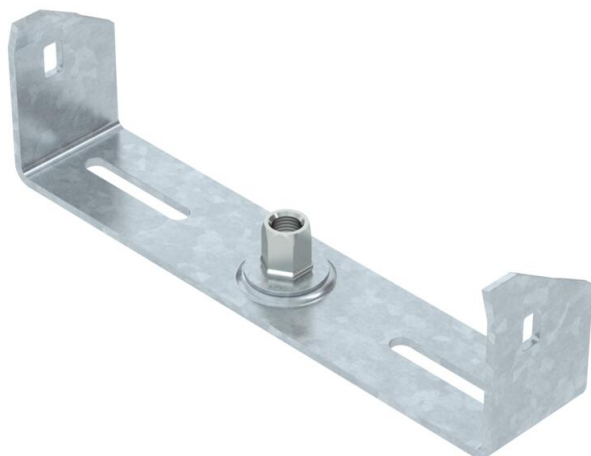

Techniniu duomeniu lapas

Kabėlių lovelio centrinis laikiklis, sienelės aukštis 60 FT

Prekės numeris: 6358760

Centrinė pakaba kabėlių loveliui su užlenkta šonine sija, šono aukštis 60 mm. Centrinis laikiklis turi sukamąją srieginę įvorę M10. Įrengdami atsižvelkite į tolygų apkrovos paskirstymą (venkite vienusės apkrovos).

Esant 100, 150 ir 200 mm pločiui, yra papildomų perforacinių pagrindo angų, kad išlaikant funkcionalumą pagal DIN 4102 standarto 12 dalį būtų galima centrinį laikiklį priveržti prie lovelių pagrindo.

St Plienas

FT karštai cinkuotas

Pagrindiniai duomenys

Prekės numeris	6358760
Tipas	MAH 60 200 FT
1 pavadinimas	Centrinis laikiklis
2 pavadinimas	kabėlių loveliui
Gamintojas	OBO
Dydis	B200mm
Medžiaga	Plienas
Paviršius	karštai cinkuotas
Paviršiaus standartas	DIN EN ISO 1461
Mažiausias pardavimo vienetas	1
Kiekio vienetas	Vienetas
Svoris	27,6 kg
Svorio vienetas	kg/100 vnt.

Techniniu duomenu lapas

Kabėlių lovelio centrinis laikiklis, sienelės aukštis 60 FT

Prekės numeris: 6358760

Matmenys

Ilgis	40 mm
Plotis	200 mm
Plotis	12 in
Aukštis	57 mm
Matmuo B	195 mm
Matmuo b	184 mm
Matmuo B1	184 mm