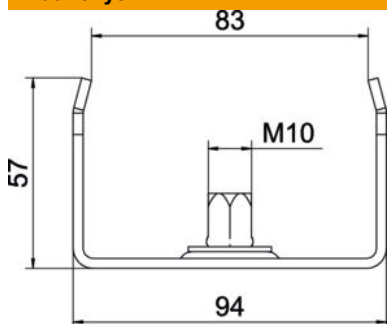

### Pagrindiniai duomenys

Prekės numeris	6358717
1 pavadinimas	Centrinis laikiklis
2 pavadinimas	kabalių loveliui
Gamintojas	OBO
Dydis	B300mm
Medžiaga	Plienas
Paviršius	cinkuotas juostiniu būdu
Paviršiaus standartas	DIN EN 10346
Mažiausias pardavimo vienetas	1
Kiekio vienetas	Vienetas
Svoris	36,7 kg
Svorio vienetas	kg/100 vnt.

## Matmenys

Ilgis	40 mm
Plotis	300 mm
Plotis	16 in
Aukštis	57 mm
Matmuo B	295 mm
Matmuo b	284 mm
Matmuo B1	284 mm

## Techniniai duomenys

Išvadas	įkabintas
F kN	0,2 kN
Opprettholdelse av funksjon	ne
skirta maks. pločiui	300 mm
skirta min. pločiui	300
Tinka metriniam srieginiam strypui	10
Tinka vieliniam loveliui	ne
Tinka kabelinėms kopėčioms	ne
Tinka loveliui kabeliams	taip
Tinka, kai lovelio / laido plotis	300 mm
Skylės skersmuo	10,5 mm
Reguliuojamas	ne