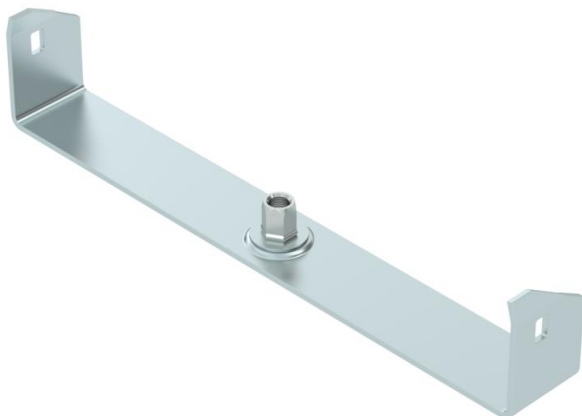

## Kabalių lovelio centrinis laikiklis, sienelės aukštis 60 FS

Prekės numeris: 6358717

Centrinė pakaba kabalių loveliui su užlenkta šonine sija, šono aukštis 60 mm. Centrinis laikiklis turi sukamąją srieginę įvorę M10. Įrengdami atsižvelkite į tolygų apkrovos paskirstymą (venkite vienusės apkrovos).

Esant 100, 150 ir 200 mm pločiui, yra papildomų perforacinių pagrindo angų, kad išlaikant funkcionalumą pagal DIN 4102 standarto 12 dalį būtų galima centrinį laikiklį priveržti prie lovelių pagrindo.

**St** Plienas

### Pagrindiniai duomenys

Prekės numeris	6358717
1 pavadinimas	Centrinis laikiklis
2 pavadinimas	kabalių loveliui
Gamintojas	OBO
Dydis	B300mm
Medžiaga	Plienas
Paviršius	cinkuotas juostiniu būdu
Paviršiaus standartas	DIN EN 10346
Mažiausias pardavimo vienetas	1
Kiekio vienetas	Vienetas
Svoris	36,7 kg
Svorio vienetas	kg/100 vnt.

# Techniniu duomenu lapas

Kabelių lovelio centrinis laikiklis, sienelės aukštis 60 FS

Prekės numeris: 6358717