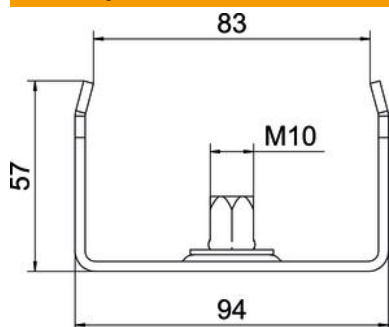

Techniniu duomeniu lapas

Kabalių lovelio centrinis laikiklis, sienelės aukštis 60 FT

Prekės numeris: 6358764

Centrinė pakaba kabalių loveliui su užlenkta šonine sija, šono aukštis 60 mm. Centrinis laikiklis turi sukamąją srieginę įvorę M10. Įrengdami atsižvelkite į tolygų apkrovos paskirstymą (venkite vienusės apkrovos).

FT karštai cinkuotas

Pagrindiniai duomenys

Prekės numeris	6358764
Tipas	MAH 60 300 FT
1 pavadinimas	Centrinis laikiklis
2 pavadinimas	kabalių loveliui
Gamintojas	OBO
Dydis	B300mm
Medžiaga	Plienas
Paviršius	karštai cinkuotas
Paviršiaus standartas	DIN EN ISO 1461
Mažiausias pardavimo vienetas	1
Kiekio vienetas	Vienetas
Svoris	36,7 kg
Svorio vienetas	kg/100 vnt.

Techniniu duomenu lapas

Kabelių lovelio centrinis laikiklis, sienelės aukštis 60 FT

Prekės numeris: 6358764

Matmenys

Ilgis	40 mm
Plotis	300 mm
Plotis	16 in
Aukštis	57 mm
Matmuo B	295 mm
Matmuo b	284 mm
Matmuo B1	284 mm

Techniniai duomenys

Išvadas	įkabintas
F kN	0,2 kN
Opprettholdelse av funksjon	ne
skirta maks. pločiui	300 mm
skirta min. pločiui	300
Tinka metriniams srieginiams strypui	10
Tinka, kai lovelio / laido plotis	300 mm
Skylės skersmuo	10,5 mm
Reguliuojamas	ne