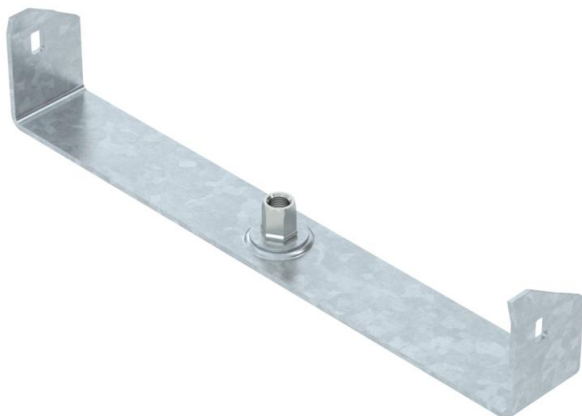

Techniniu duomeniu lapas

Kabalių lovelio centrinis laikiklis, sienelės aukštis 60 FT

Prekės numeris: 6358764

Centrinė pakaba kabalių loveliui su užlenkta šonine sija, šono aukštis 60 mm. Centrinis laikiklis turi sukamąją srieginę įvorę M10. Įrengdami atsižvelkite į tolygų apkrovos paskirstymą (venkite vienusės apkrovos).

Esant 100, 150 ir 200 mm pločiui, yra papildomų perforacinių pagrindo angų, kad išlaikant funkcionalumą pagal DIN 4102 standarto 12 dalį būtų galima centrinį laikiklį priveržti prie lovelių pagrindo.

St Plienas

FT karštai cinkuotas

Pagrindiniai duomenys

Prekės numeris	6358764
Tipas	MAH 60 300 FT
1 pavadinimas	Centrinis laikiklis
2 pavadinimas	kabalių loveliui
Gamintojas	OBO
Dydis	B300mm
Medžiaga	Plienas
Paviršius	karštai cinkuotas
Paviršiaus standartas	DIN EN ISO 1461
Mažiausias pardavimo vienetas	1
Kiekio vienetas	Vienetas
Svoris	36,7 kg
Svorio vienetas	kg/100 vnt.

Techniniu duomenu lapas

Kabelių lovelio centrinis laikiklis, sienelės aukštis 60 FT

Prekės numeris: 6358764

Matmenys

Ilgis	40 mm
Plotis	300 mm
Plotis	16 in
Aukštis	57 mm
Matmuo B	295 mm
Matmuo b	284 mm
Matmuo B1	284 mm