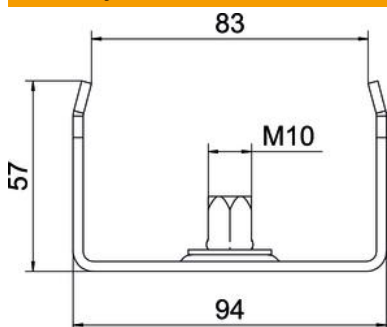

Techniniu duomeniu lapas

Kabalių lovelio centrinis laikiklis, sienelės aukštis 60 FS

Prekės numeris: 6358720

Centrinė pakaba kabalių loveliui su užlenkta šonine sija, šono aukštis 60 mm. Centrinis laikiklis turi sukamąją srieginę įvorę M10. Įrengdami atsižvelkite į tolygų apkrovos paskirstymą (venkite vienusės apkrovos).

FS cinkuotas

Pagrindiniai duomenys

Prekės numeris	6358720
Tipas	MAH 60 400 FS
1 pavadinimas	centrinis laikiklis
2 pavadinimas	kabalių loveliui
Gamintojas	OBO
Dydis	B400mm
Medžiaga	Plienas
Paviršius	cinkuotas juostiniu būdu
Paviršiaus standartas	DIN EN 10346
Mažiausias pardavimo vienetas	1
Kiekio vienetas	Vienetas
Svoris	46 kg
Svorio vienetas	kg/100 vnt.

Techniniu duomenu lapas

Kabelių lovelio centrinis laikiklis, sienelės aukštis 60 FS

Prekės numeris: 6358720

Matmenys

Ilgis	40 mm
Plotis	400 mm
Aukštis	57 mm
Matmuo B	395 mm
Matmuo b	384 mm

Techniniai duomenys

Išvadas	įkabintas
F kN	0,1 kN
Opprettholdelse av funksjon	ne
skirta maks. pločiui	400 mm
skirta min. pločiui	400
Tinka metriniam srieginiam strypui	10
Tinka vieliniam loveliui	ne
Tinka kabelinėms kopėčioms	ne
Tinka loveliui kabeliams	taip
Tinka, kai lovelio / laido plotis	400 mm
Skylės skersmuo	10,5 mm
Reguliuojamas	ne