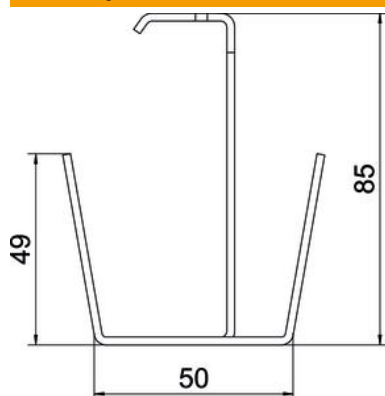

Techniniu duomenu lapas

Šviestuvų tvirtinimo lovelio FS centrinis laikiklis

Prekės numeris: 6358810

Centrinis laikiklis LTR šviestuvų tvirtinimo loveliui, skirtas pakabai strieginiais strypais ir grandinėmis.
Centrinį laikiklį galima naudoti su visais kabelių loveliais, kurių plotis 75 mm ir šonų aukštis 60 mm.

St Plienas

FS cinkuotas

Pagrindiniai duomenys

Prekės numeris	6358810
Tipas	MAH LTR FS
1 pavadinimas	Centrinis laikiklis
2 pavadinimas	Apšvietimo loveliui
Gamintojas	OBO
Dydis	50x70x85
Medžiaga	Plienas
Paviršius	cinkuotas juostiniu būdu
Paviršiaus standartas	DIN EN 10346
Mažiausias pardavimo vienetas	25
Kiekio vienetas	Vienetas
Svoris	12 kg
Svorio vienetas	kg/100 vnt.

Techniniu duomenu lapas

Šviestuvų tvirtinimo lovelio FS centrinis laikiklis

Prekės numeris: 6358810

Matmenys

Ilgis	50 mm
Plotis	70 mm
Aukštis	85 mm
Matmuo b	70 mm

Techniniai duomenys

Išvadas	įkabintas
F kN	0,8 kN
Opprettholdelse av funksjon	ne
skirta maks. pločiui	75 mm
skirta min. pločiui	75
Tinka metriniams srieginiams strypui	10
Tinka, kai lovelio / laido plotis	75 mm
Skylės skersmuo	10,5 mm
Medžiagos storis	2 mm