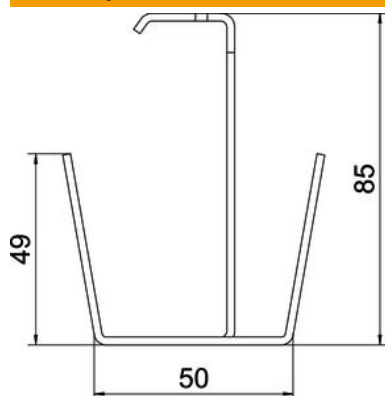

Centrinis laikiklis LTR šviestuvų tvirtinimo loveliui, skirtas pakabai strieginiais strypais ir grandinėmis.
Centrinį laikiklį galima naudoti su visais kabelių loveliais, kurių plotis 75 mm ir šonų aukštis 60 mm.

St Plienas

FT karštai cinkuotas

Pagrindiniai duomenys

Prekės numeris	6358812
Tipas	MAH LTR FT
1 pavadinimas	centrinis laikiklis
2 pavadinimas	apšvietimo loveliui
Gamintojas	OBO
Dydis	50x70x85
Medžiaga	Plienas
Paviršius	karštai cinkuotas
Paviršiaus standartas	DIN EN ISO 1461
Mažiausias pardavimo vienetas	25
Kiekio vienetas	Vienetas
Svoris	14 kg
Svorio vienetas	kg/100 vnt.

Techniniu duomenu lapas

Šviestuvų tvirtinimo lovelio FT centrinis laikiklis

Prekės numeris: 6358812

Matmenys

Plotis	75 mm
Matmuo b	75 mm

Techniniai duomenys

F kN	0,8 kN
skirta maks. pločiui	75 mm
skirta min. pločiui	75
Tinka metriniam srieginiam strypui	10
Tinka, kai lovelio / laido plotis	75 mm
Medžiagos storis	2 mm